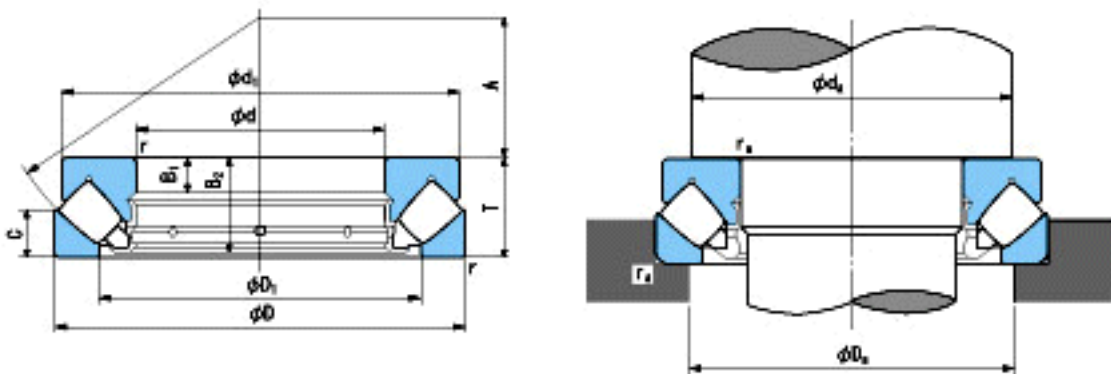

NACHI 29460E参数

外形尺寸	d	300	mm	内径
	D	540	mm	外径
	T	145	mm	宽度
	r	6~10	mm	倒角
参考尺寸	d1	515	mm	-
	D1	402	mm	-
	B1	52	mm	-
	B2	140	mm	-
	C	70	mm	-
	A	175	mm	-
安装尺寸	da (min)	410	mm	(最小)
	Da (max)	460	mm	(最大)
	ra (max)	5	mm	(最大)
重量	Mass	146000	g	重量
基本额定载荷	Ca	3650000	N	动载荷
	Coa	14800000	N	静载荷
极限速度	Grease	-	r/min	脂润滑
	Oil	540	r/min	油润滑

NACHI 29460E图片