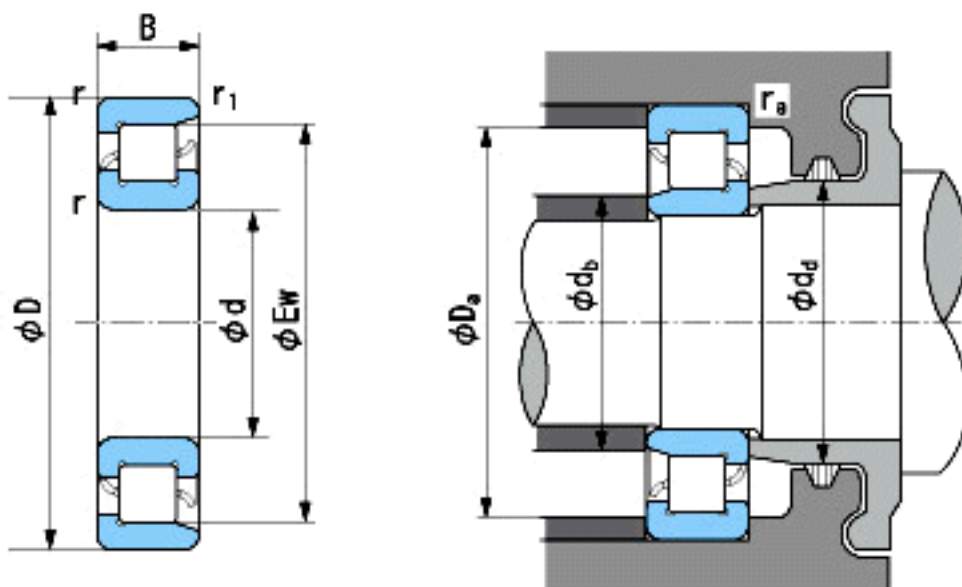

NACHI NF244参数

外形尺寸	d	220	mm	内径
	D	400	mm	外径
	B	65	mm	宽度
	r	4~6.5	mm	轴向
	r	4~9	mm	轴向
	r1	4~6.5	mm	轴向
	r1	4~9	mm	轴向
	Ew	350	mm	-
安装尺寸	db(min)	238	mm	(最小)
	db(max)	266	mm	(最大)
	dd(min)	289	mm	(最小)
	Da(max)	382	mm	(最大)
	ra(max)	3	mm	(最大)
基本额定载荷	Cr	760000	N	动载荷
	Cor	1080000	N	静载荷
极限速度	Grease	1500	r/min	脂润滑
	Oil	1800	r/min	油润滑

NACHI NF244图片