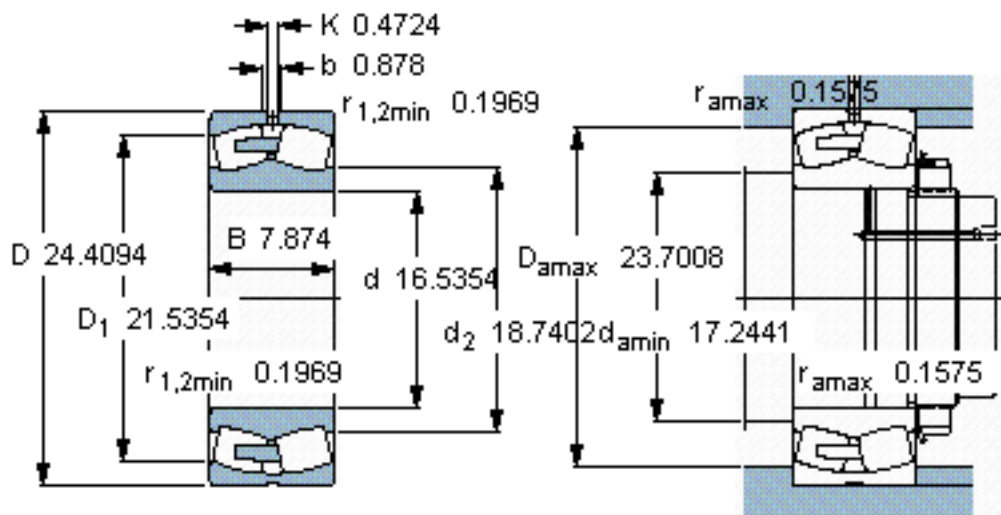

SKF 24084 ECA/W33 *参数

主要尺寸	d	420	mm	-
	D	620	mm	-
	B	200	mm	-
基本额定载荷	C	4400000	N	动载荷
	C_0	8300000	N	静载荷
疲劳载荷极限	P_u	585000	N	-
额定转速	参考转速	530	r/min	-
	极限转速	900	r/min	-
重量	重量	210000	g	-
型号	* SKF 探索者轴承	24084 ECA/W33 *	-	-

SKF 24084 ECA/W33 *图片

参考资料:<http://www.sozhou.com/p/ee97e604.html>