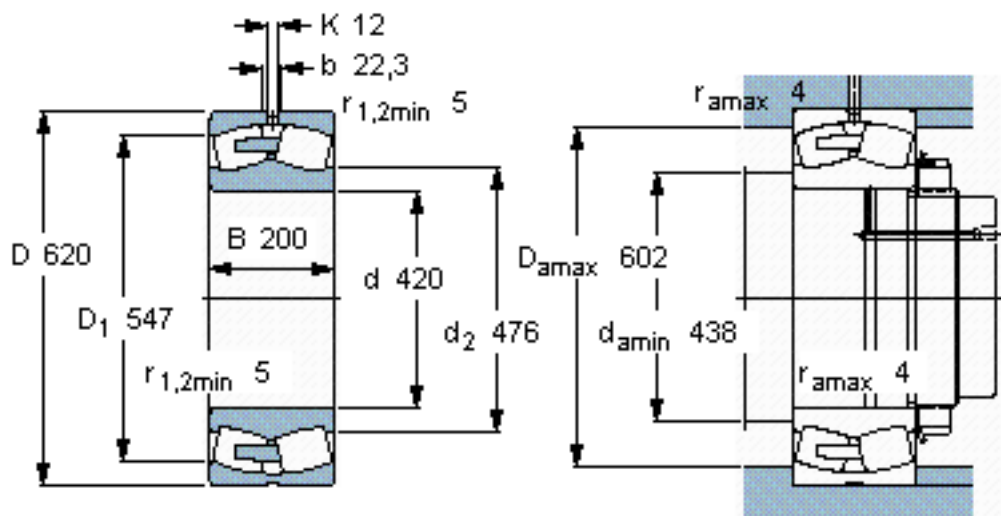

SKF 24084 ECA/W33 *参数

主要尺寸	d	420	mm	-
	D	620	mm	-
	B	200	mm	-
基本额定载荷	C	4400000	N	动载荷
	C_0	8300000	N	静载荷
疲劳载荷极限	P_u	585000	N	-
额定转速	参考转速	530	r/min	-
	极限转速	900	r/min	-
重量	重量	210000	g	-
型号	* SKF 探索者轴承	24084 ECA/W33 *	-	-

SKF 24084 ECA/W33 *图片

参考资料:<http://www.sozhou.com/p/ee97e604.html>