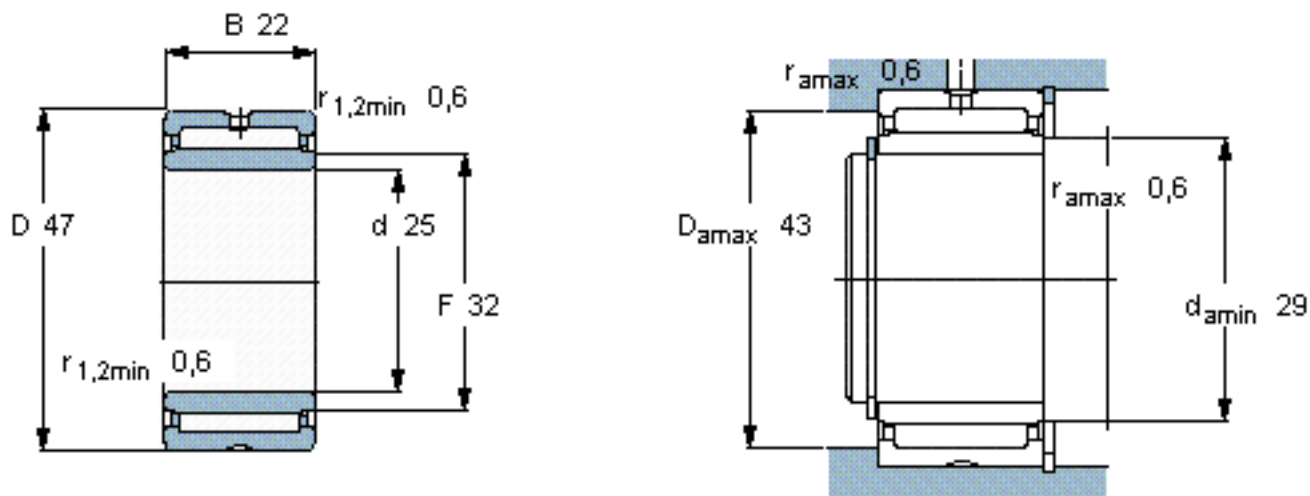

### SKF NKIS 25参数

主要尺寸	d	25	mm	-
	D	47	mm	-
	B	22	mm	-
基本额定载荷	C	34100	N	动载荷
	$C_0$	46500	N	静载荷
疲劳载荷极限	$P_u$	6000	N	-
额定转速	参考转速	12000	r/min	-
	极限转速	13000	r/min	-
重量	重量	160	g	-
型号	型号	NKIS 25	-	-

### SKF NKIS 25图片

从轴承中一个圈环的正常位置相对于另一个圈环的允许轴向位移：

s 1

参考资料：<http://www.sozhou.com/p/ee9ea083.html>

从轴承中一个圈环的正常位置相对于另一个圈环的允许轴向位移：  
 $s$  0.0394