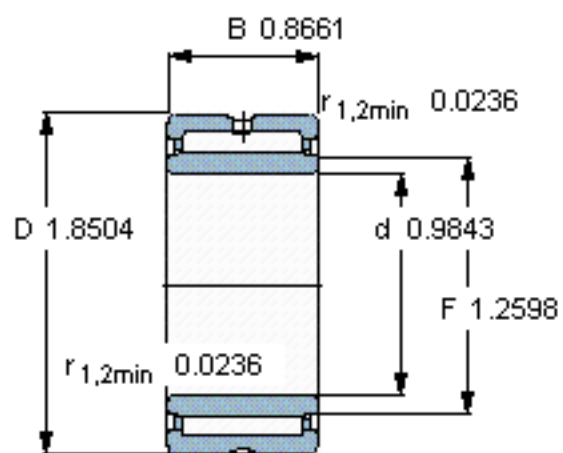

### SKF NKIS 25参数

主要尺寸	d	25	mm	-
	D	47	mm	-
	B	22	mm	-
基本额定载荷	C	34100	N	动载荷
	$C_0$	46500	N	静载荷
疲劳载荷极限	$P_u$	6000	N	-
额定转速	参考转速	12000	r/min	-
	极限转速	13000	r/min	-
重量	重量	160	g	-
型号	型号	NKIS 25	-	-

### SKF NKIS 25图片

从轴承中一个圈环的正常位置相对于另一个圈环的允许轴向位移：

s 1

参考资料：<http://www.sozhou.com/p/ee9ea083.html>

从轴承中一个圈环的正常位置相对于另一个圈环的允许轴向位移：  
 $s$  0.0394