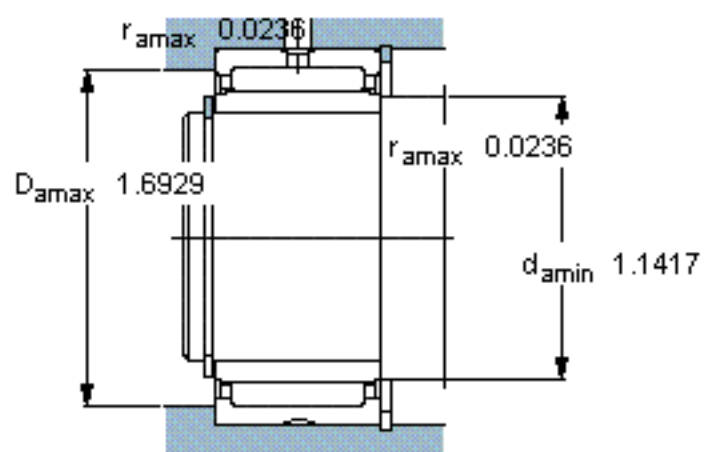

### SKF NKIS 25参数

主要尺寸	d	25	mm	-
	D	47	mm	-
	B	22	mm	-
基本额定载荷	C	34100	N	动载荷
	$C_0$	46500	N	静载荷
疲劳载荷极限	$P_u$	6000	N	-
额定转速	参考转速	12000	r/min	-
	极限转速	13000	r/min	-
重量	重量	160	g	-
型号	型号	NKIS 25	-	-

### SKF NKIS 25图片

从轴承中一个圈环的正常位置相对于另一个圈环的允许轴向位移：

s 1

参考资料：<http://www.sozhou.com/p/ee9ea083.html>

从轴承中一个圈环的正常位置相对于另一个圈环的允许轴向位移：  
 $s$  0.0394