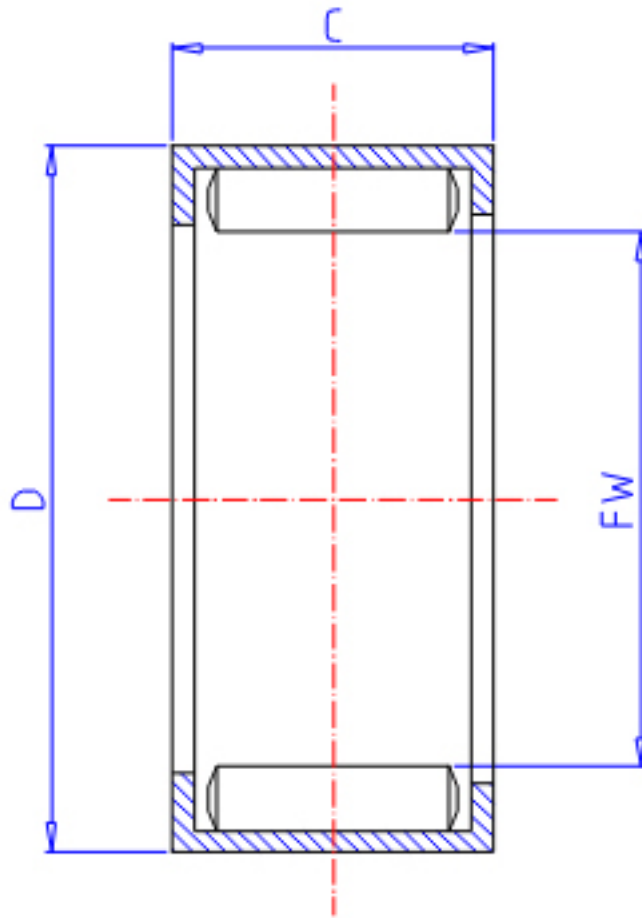

IKO YT 4015参数

轴径	STDRT	40	mm	轴径
型号	ORDER	YT 4015		型号
重量	MASS	63.50	g	重量
主要尺寸	FW	40	mm	内径
	D	50	mm	外径
	C	15	mm	宽度
基本额定载荷	CR	33400	N	动载荷
	COR	59800	N	静载荷

IKO YT 4015图片

参考资料:<http://www.sozhou.com/p/eeb0a7ed.html>