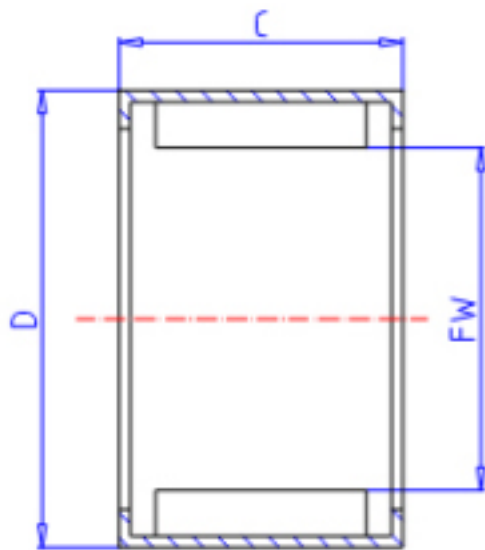

KOYO 15BTM2112-1参数

主要尺寸	FW	15.0	mm	内径
	C	12	mm	宽度
	D	21	mm	外径
型号	ORDER	15BTM2112-1		型号
基本额定载荷	CR	6950	N	动载荷
	C0	8700	N	静载荷
极限转速	NO	23000	1/min	油润滑

KOYO 15BTM2112-1图片

参考资料:<http://www.sozhou.com/p/eebba5a6.html>