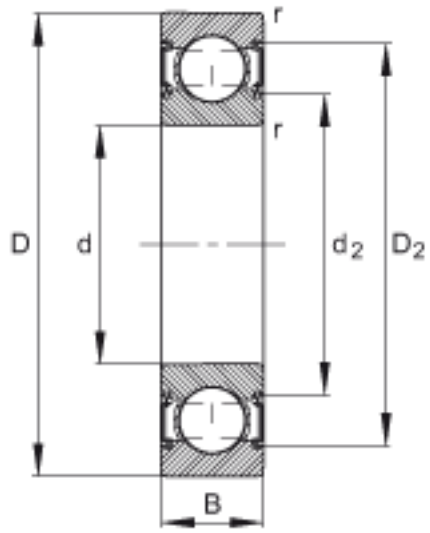

参考资料:<http://www.sozhou.com/p/eecc7ffb.html>