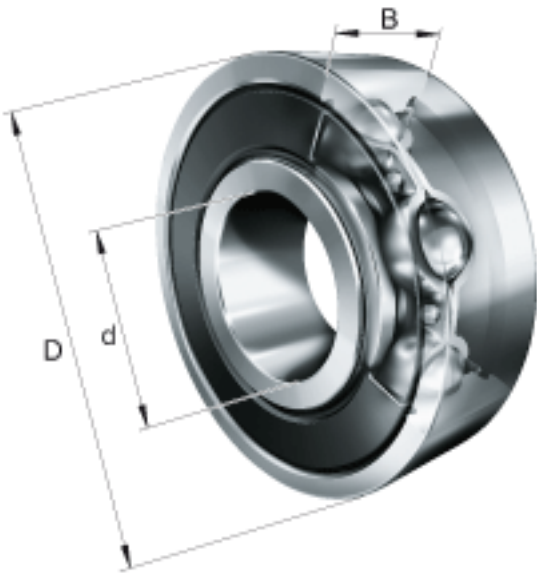

FAG 6205-C-2HRS参数

尺寸	d	25	mm	-
	D	52	mm	-
	B	15	mm	-
	D₂	46.4	mm	-
	D_{a max}	46.4	mm	-
	d₂	31.3	mm	-
	d_{a min}	30.6	mm	-
	r_{a max}	1	mm	-
	r_{min}	1	mm	-
重量	m	133	g	质量
基本额定载荷	C_r	15000	N	基本额定动载荷，径向
	C_{0r}	7800	N	基本额定静载荷，径向
极限转速	n_G	12200	r/min	极限转速
疲劳极限载荷	C_{ur}	485	N	疲劳极限载荷，径向

FAG 6205-C-2HRS图片