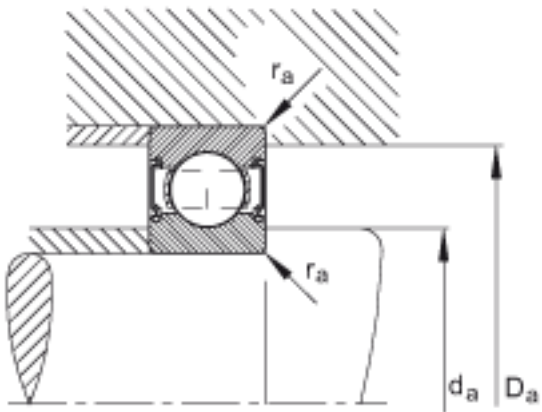

参考资料:<http://www.sozhou.com/p/eecc7ffb.html>