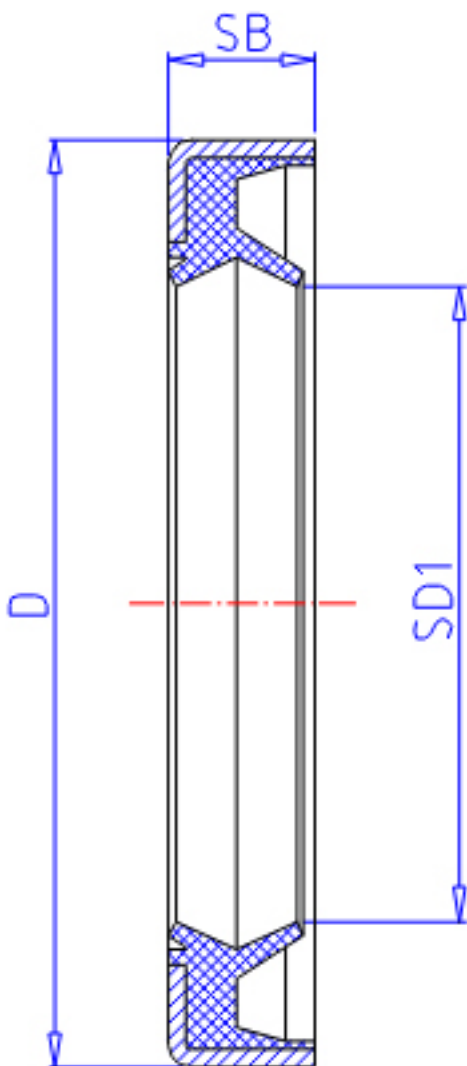

IKO DS 63807参数

轴径	STDRT	63	mm	轴径
型号	ORDER	DS 63807		型号
主要尺寸	SD1	63	mm	-
	D	80	mm	外径
	SB	7	mm	-

IKO DS 63807图片

参考资料:<http://www.sozhou.com/p/eedb0eeb.html>