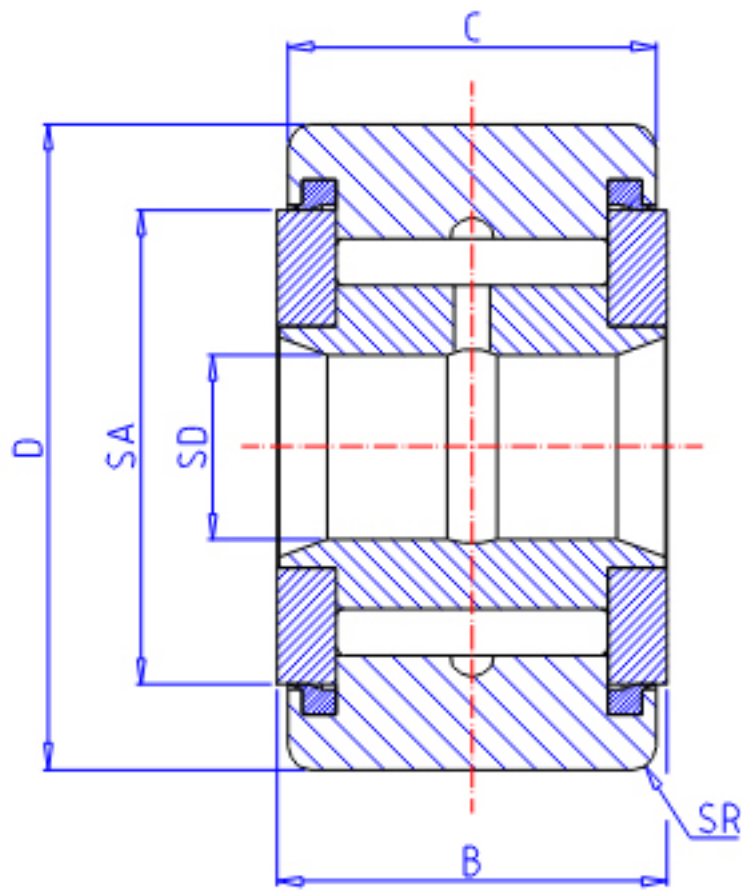

参考资料:<http://www.sozhou.com/p/eeede79c.html>