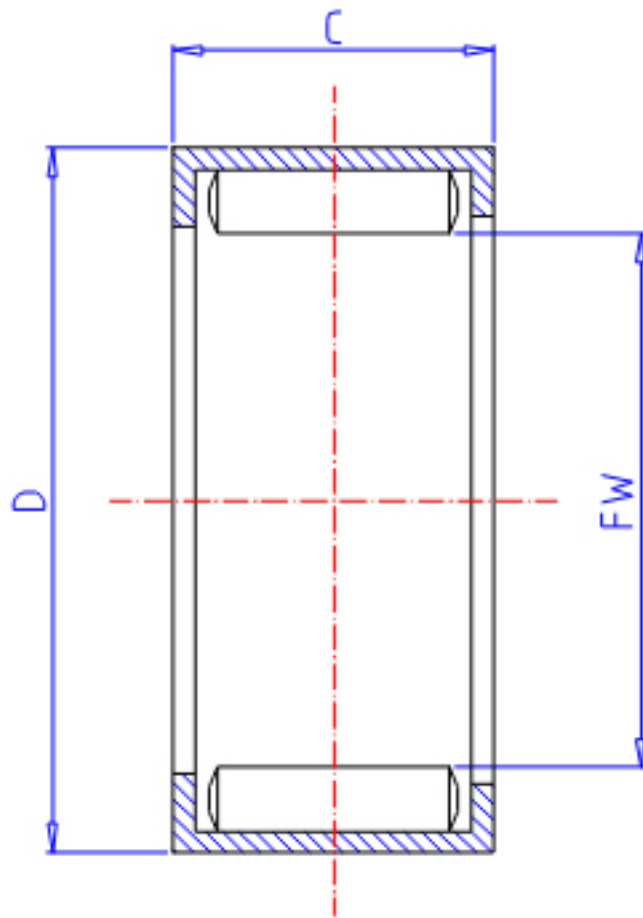

IKO YB 2020参数

轴径	STDRT	31.750	mm	轴径
型号	ORDER	YB 2020		型号
重量	MASS	68.0	g	重量
主要尺寸	FW	31.750	mm	内径
	D	38.100	mm	外径
	C	31.75	mm	宽度
基本额定载荷	CR	49400	N	动载荷
	COR	128000	N	静载荷

IKO YB 2020图片

参考资料:<http://www.sozhou.com/p/ef01e90c.html>