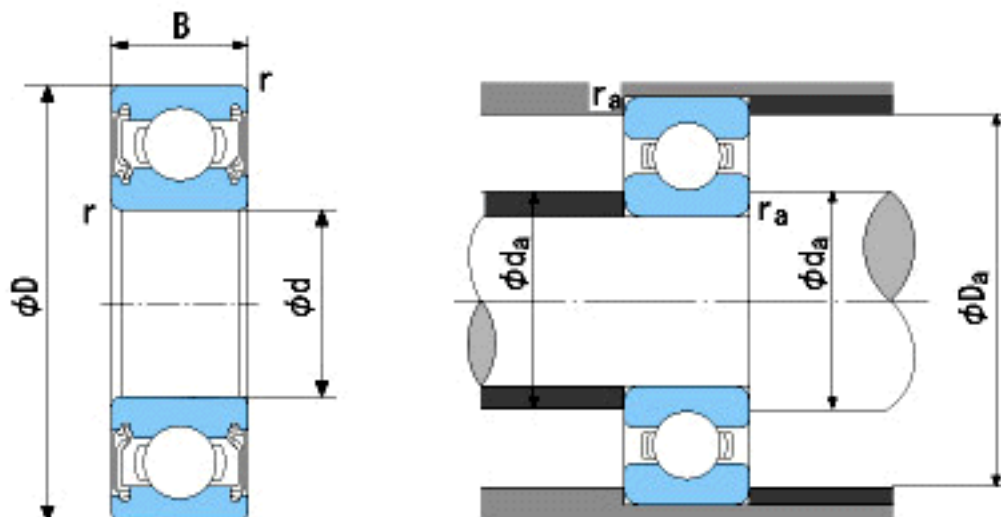

NACHI 6907-2NSE参数

外形尺寸	d	35	mm	内径
	D	55	mm	外径
	B	10	mm	宽度
	r	0.6~1	mm	径向
	r	0.6~2	mm	径向
安装尺寸	da (min)	39	mm	(最小)
	Da (max)	51	mm	(最大)
	ra (max)	0.6	mm	(最大)
重量	Mass	73	g	重量
基本额定载荷	Cr	10400	N	动载荷
	Cor	7150	N	静载荷
极限速度	Grease	7500	r/min	脂润滑
	Oil	-	r/min	油润滑

NACHI 6907-2NSE图片

参考资料:<http://www.sozhou.com/p/ef093aab.html>