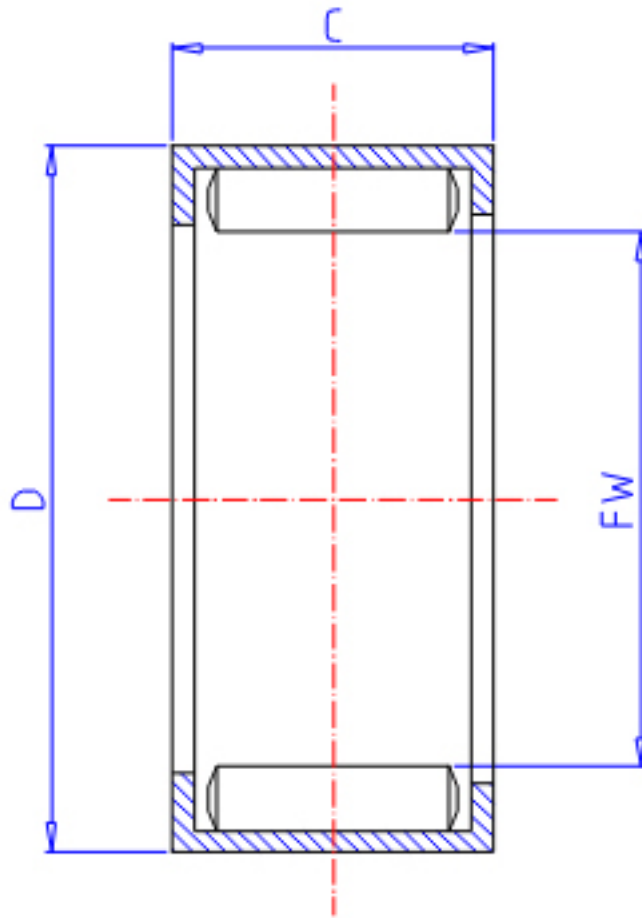

IKO YT 223020参数

轴径	STDRT	22	mm	轴径
型号	ORDER	YT 223020		型号
重量	MASS	40.50	g	重量
主要尺寸	FW	22	mm	内径
	D	30	mm	外径
	C	20	mm	宽度
基本额定载荷	CR	28200	N	动载荷
	COR	48900	N	静载荷

IKO YT 223020图片

参考资料:<http://www.sozhou.com/p/ef3a6402.html>