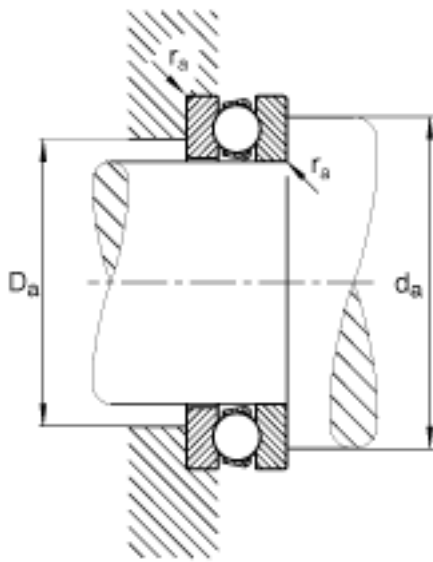

参考资料:<http://www.sozhou.com/p/ef7c0d71.html>