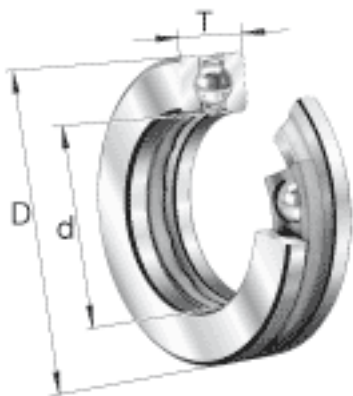

FAG 51207参数

尺寸	d_1	62	mm	-
	$d_{a\ min}$	51	mm	-
	$r_{a\ max}$	1	mm	-
	r_{min}	1	mm	-
重量	m	198	g	质量
基本额定载荷	C_a	35500	N	基本额定动载荷, 轴向
	C_{0a}	67000	N	基本额定静载荷, 轴向
尺寸	A	0.028		最小载荷系数
极限转速	n_G	6000	r/min	极限转速
疲劳极限载荷	C_{ua}	3000	N	疲劳极限载荷, 轴向
尺寸	D_1	37	mm	-
	$D_{a\ max}$	46	mm	-
	d	35	mm	-
	D	62	mm	-
	T	18	mm	-

FAG 51207图片