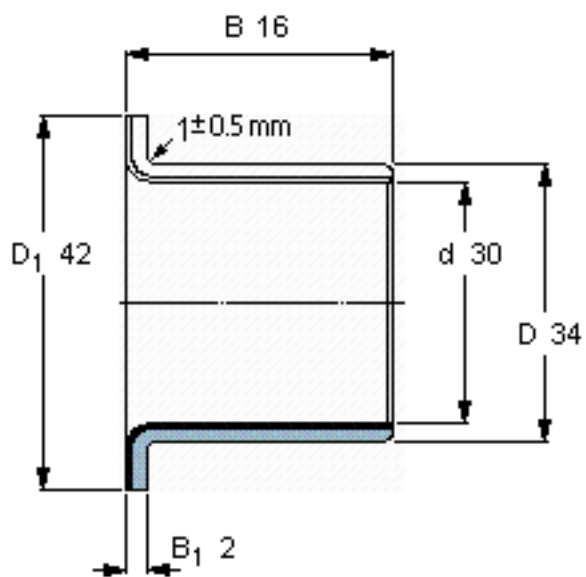

SKF PCMF 303416 E参数

主要尺寸	d	30	mm	-
	D	34	mm	-
	D ₁	42	mm	-
	B	16	mm	-
	B ₁	2	mm	-
基本额定载荷	C	30500	N	动载荷
	C ₀	95000	N	静载荷
	C _a	29000	N	动载荷(轴向)
	C ₀	91500	N	静载荷(轴向)
重量	重量	35	g	-
型号	型号	PCMF 303416 E	-	-

SKF PCMF 303416 E图片