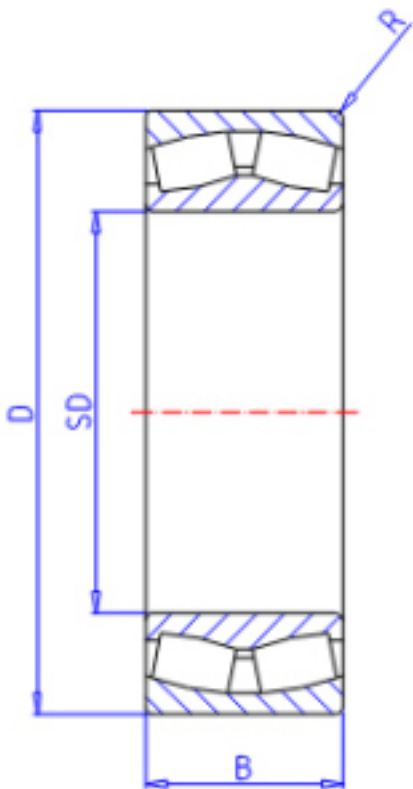

KOYO 24168RHA参数

主要尺寸	SD	340	mm	内径
	D	580	mm	外径
	B	243.0	mm	宽度
	R	5.0	mm	(最小)
型号	ORDER	24168RHA		型号
基本额定载荷	C	5470000	N	动载荷
	C0	8810000	N	静载荷
极限转速	NG	490	1/min	脂润滑
	NO	650	1/min	油润滑

KOYO 24168RHA图片

参考资料:<http://www.sozhou.com/p/ef8fccd5.html>