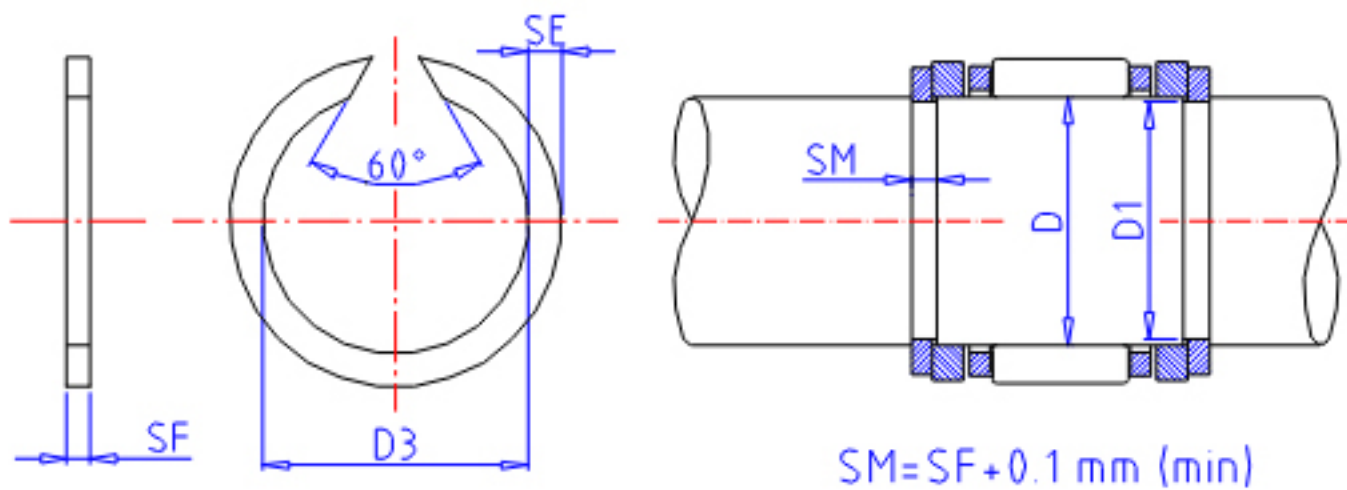

IKO WR 14参数

型号	ORDER	WR 14		型号
主要尺寸	D	14	mm	轴径
	D3	13.1	mm	(最大)
	SE	1.50	mm	宽度
	SF	1.2	mm	-
	D1	13.5	mm	沟的直径
	TOL	0/-0.11	mm	尺寸公差

IKO WR 14图片

参考资料:<http://www.sozhou.com/p/ef938479.html>