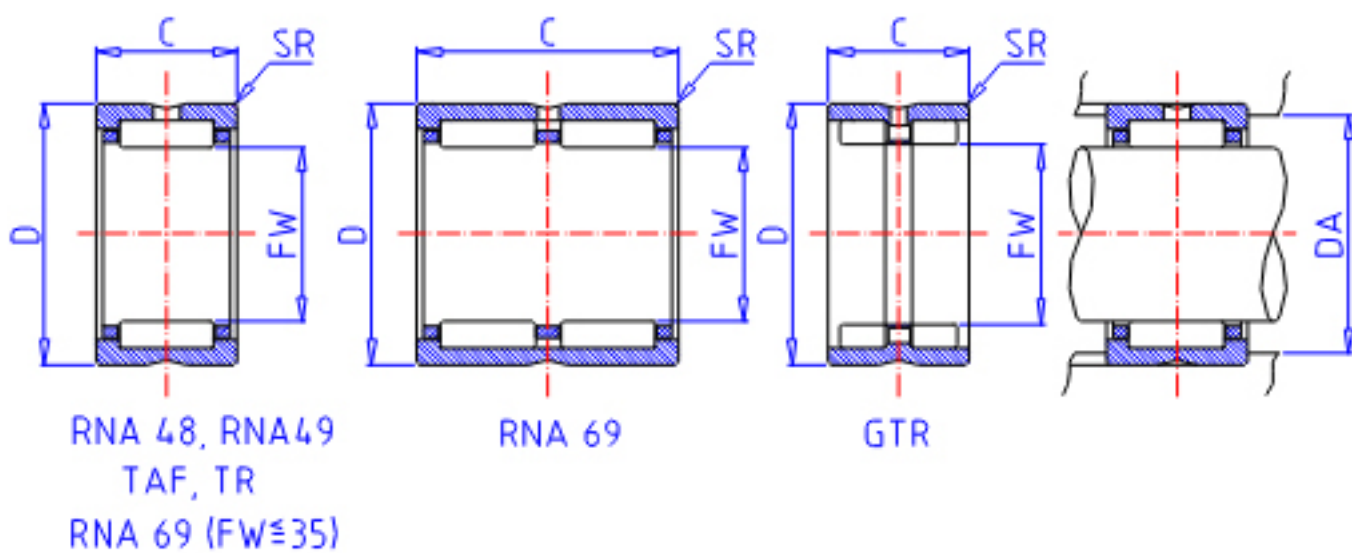

参考资料:<http://www.sozhou.com/p/ef95604c.html>