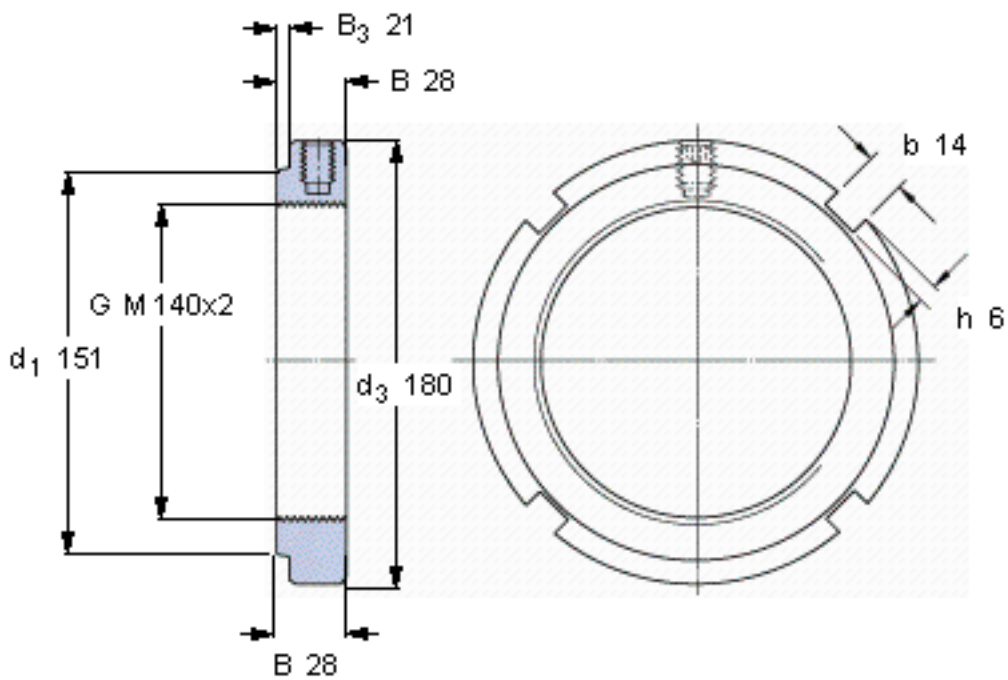

SKF KMFE 28 L参数

螺纹尺寸	螺纹尺寸	140	mm	-
尺寸	d_3	180	mm	-
	B	28	mm	-
	G	M 140x2	-	-
轴向承载能力	静态	420000	N	-
重量	重量	1540	g	-
型号	锁定螺母	KMFE 28 L	-	-
	适当的扳手	TMFN 23-30	-	-
平头螺钉	尺寸	M 10	-	-
	建议的锁紧扭矩	35	Nm	-

SKF KMFE 28 L图片