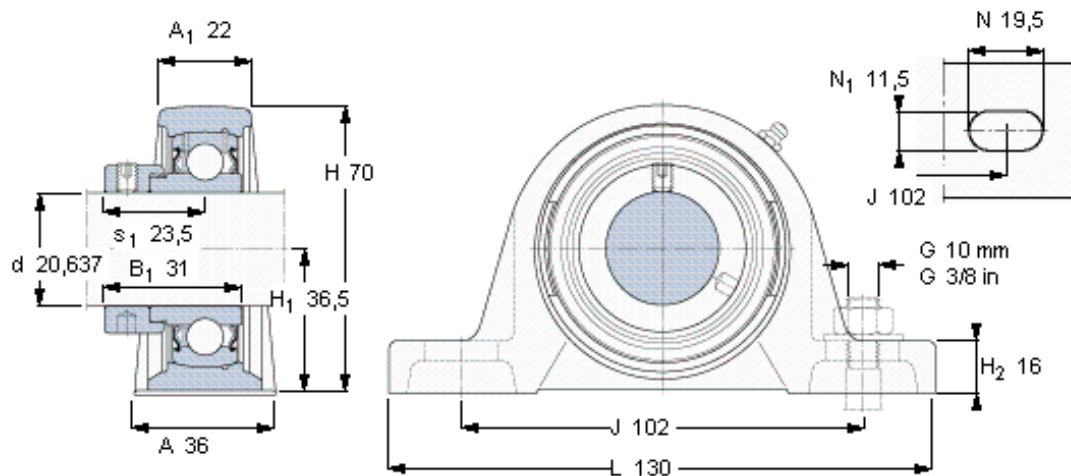

SKF SY 13/16 FM参数

主要尺寸	d	20.637	mm	-
	A	36	mm	-
	H	70	mm	-
	H ₁	36.5	mm	-
	L	130	mm	-
基本额定载荷	C	14000	N	动载荷
	C ₀	7800	N	静载荷
极限转速	带h6轴公差	7000	r/min	-
重量	重量	770	g	-
型号	轴承单元	SY 13/16 FM	-	-
	轴承座	SY 505 U	-	-
	轴承	YET 205-013	-	-

SKF SY 13/16 FM图片

平头螺钉
适宜的止动环 [Nm]
六角键销尺寸 [mm]

10-32x1/4
4
3,175

参考资料: <http://www.sozhou.com/p/f024f37d.html>

平头螺钉

适宜的止动环 [Nm]

六角键销尺寸 [mm]

10-32x1/4