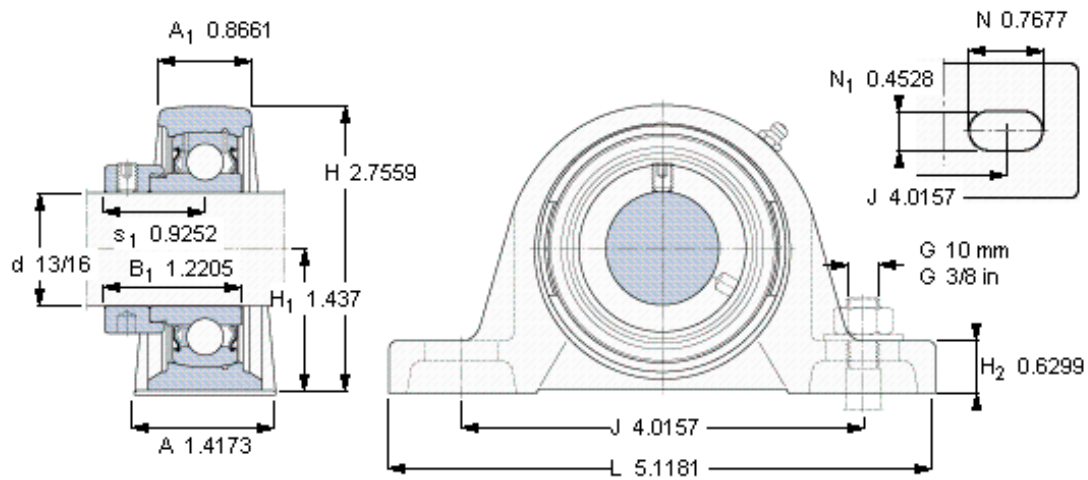

SKF SY 13/16 FM参数

主要尺寸	d	20.637	mm	-
	A	36	mm	-
	H	70	mm	-
	H ₁	36.5	mm	-
	L	130	mm	-
基本额定载荷	C	14000	N	动载荷
	C ₀	7800	N	静载荷
极限转速	带h6轴公差	7000	r/min	-
重量	重量	770	g	-
型号	轴承单元	SY 13/16 FM	-	-
	轴承座	SY 505 U	-	-
	轴承	YET 205-013	-	-

SKF SY 13/16 FM图片

平头螺钉
适宜的止动环 [Nm]
六角键销尺寸 [mm]

10-32x1/4
4
3,175

参考资料: <http://www.sozhou.com/p/f024f37d.html>

平头螺钉

适宜的止动环 [Nm]

六角键销尺寸 [mm]

10-32x1/4