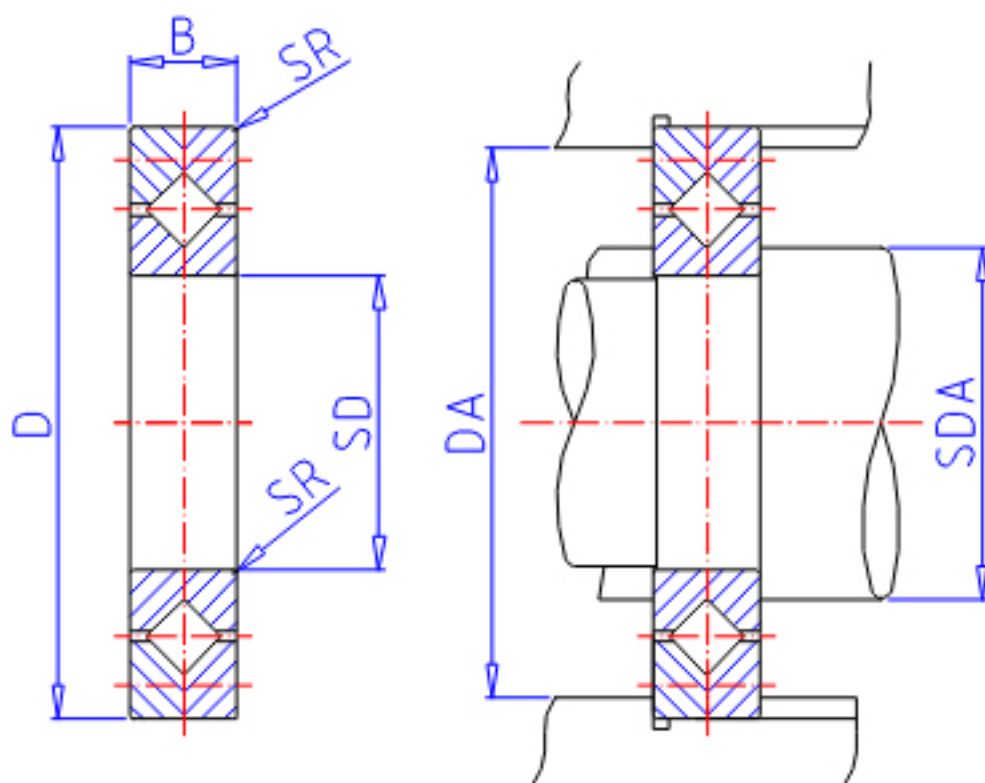

### IKO CRB 20025参数

轴径	STDRT	200	mm	轴径
型号	ORDER	CRB 20025		型号
重量	MASS	4000	g	重量
主要尺寸	SD	200	mm	内径
	D	260	mm	外径
	B	25	mm	宽度
	SR	2.0	mm	(最小)
安装尺寸	SDA	208	mm	-
	DA	239	mm	-
基本额定载荷	CR	75300	N	动载荷
	COR	148000	N	静载荷

### IKO CRB 20025图片

参考资料:<http://www.sozhou.com/p/f03c4a2f.html>