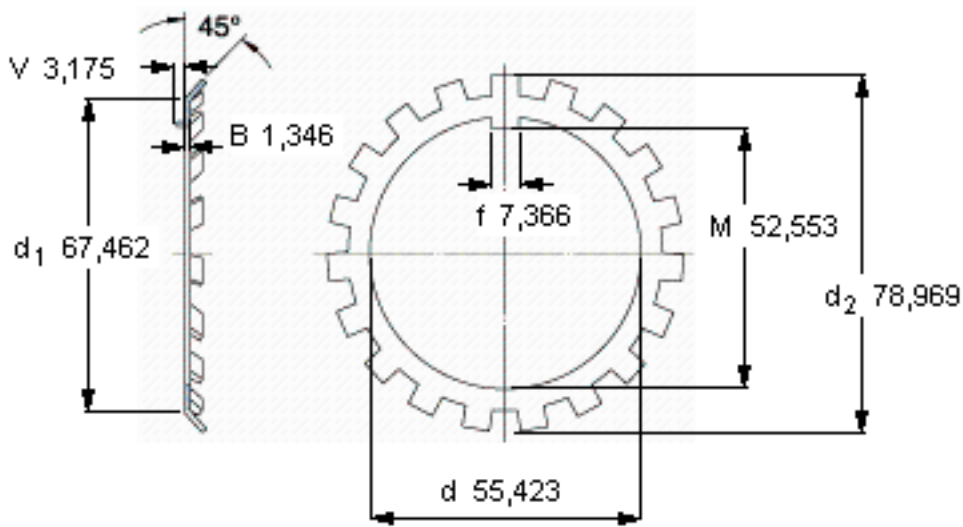

SKF W 11参数

主要尺寸	d	55.423	mm	-
	d <sub>2</sub>	78.969	mm	-
	B	1.346	mm	-
重量	重量	22	g	-
型号	锁定垫圈	W 11	-	-
	适当的锁定螺母	N 11	-	-

SKF W 11图片

参考资料:<http://www.sozhou.com/p/f0488d5b.html>