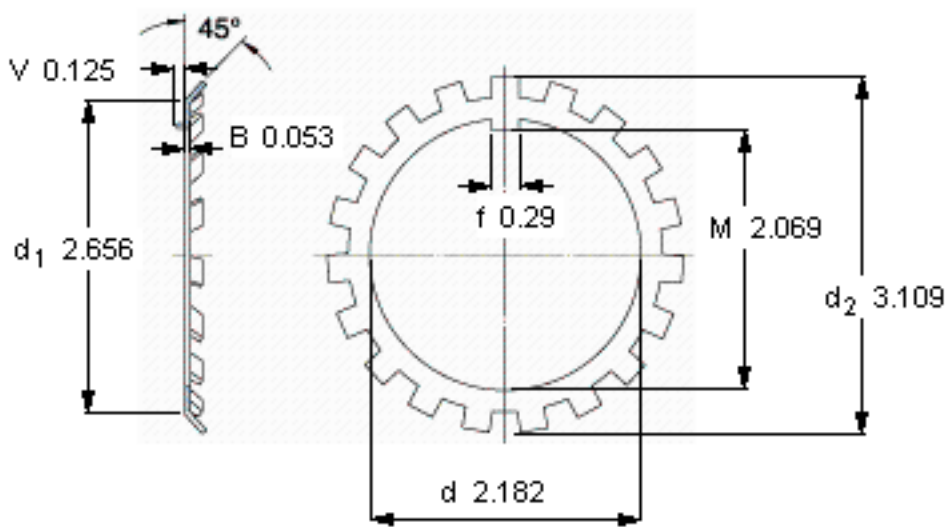

SKF W 11参数

主要尺寸	d	55.423	mm	-
	d <sub>2</sub>	78.969	mm	-
	B	1.346	mm	-
重量	重量	22	g	-
型号	锁定垫圈	W 11	-	-
	适当的锁定螺母	N 11	-	-

SKF W 11图片

参考资料:<http://www.sozhou.com/p/f0488d5b.html>