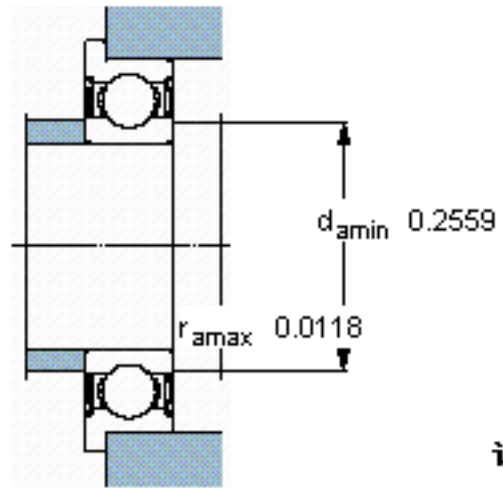

SKF WEEYB 003-2ZR参数

主要尺寸	d	4.762	mm	-
	D	12.7	mm	-
	D ₃	14.351	mm	-
	B	4.978	mm	-
	C	1.067	mm	-
基本额定载荷	C	793	N	动载荷
	C ₀	280	N	静载荷
疲劳载荷极限	P _u	12	N	-
额定转速	参考转速	110000	r/min	-
	极限转速	53000	r/min	-
重量	重量	4	g	-
型号	型号	WEEYB 003-2ZR	-	-

SKF WEEYB 003-2ZR图片

计算系数

k_r 0,025
f₀ 7,7

参考资料:<http://www.sozhou.com/p/f06e4caf.html>

计算系数

k_r 0,025

f_0 7,7