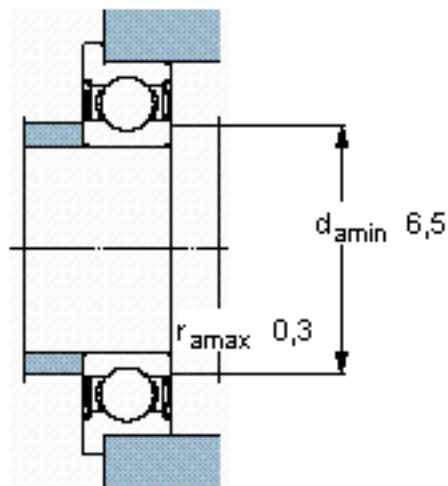

SKF WEEYB 003-2ZR参数

主要尺寸	d	4.762	mm	-
	D	12.7	mm	-
	D ₃	14.351	mm	-
	B	4.978	mm	-
	C	1.067	mm	-
基本额定载荷	C	793	N	动载荷
	C ₀	280	N	静载荷
疲劳载荷极限	P _u	12	N	-
额定转速	参考转速	110000	r/min	-
	极限转速	53000	r/min	-
重量	重量	4	g	-
型号	型号	WEEYB 003-2ZR	-	-

SKF WEEYB 003-2ZR图片

计算系数

k_r 0,025
f₀ 7,7

参考资料:<http://www.sozhou.com/p/f06e4caf.html>

计算系数

k_r 0,025

f_0 7,7