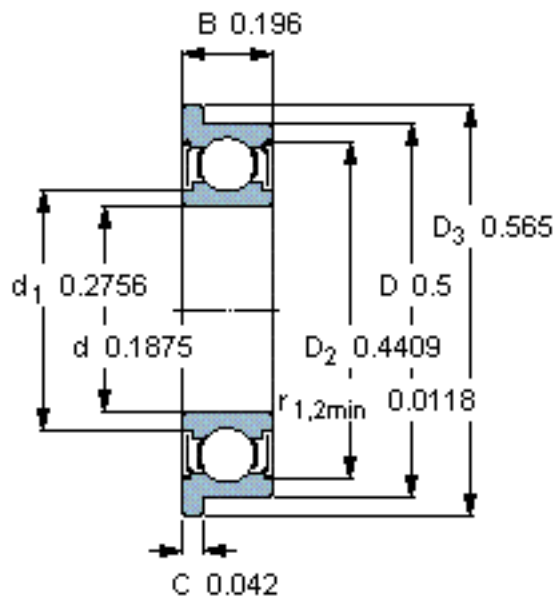

SKF WEEYB 003-2ZR参数

主要尺寸	d	4.762	mm	-
	D	12.7	mm	-
	D ₃	14.351	mm	-
	B	4.978	mm	-
	C	1.067	mm	-
基本额定载荷	C	793	N	动载荷
	C ₀	280	N	静载荷
疲劳载荷极限	P _u	12	N	-
额定转速	参考转速	110000	r/min	-
	极限转速	53000	r/min	-
重量	重量	4	g	-
型号	型号	WEEYB 003-2ZR	-	-

SKF WEEYB 003-2ZR图片

计算系数

k_r 0,025
f₀ 7,7

参考资料:<http://www.sozhou.com/p/f06e4caf.html>

计算系数

k_r 0,025

f_0 7,7