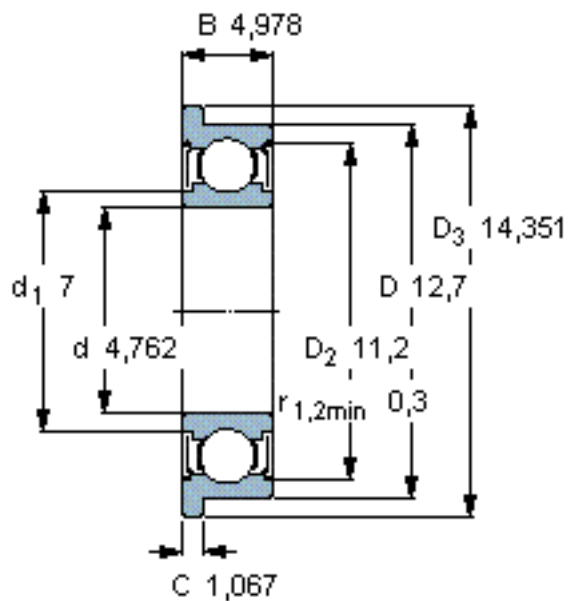

SKF WEEYB 003-2ZR参数

主要尺寸	d	4.762	mm	-
	D	12.7	mm	-
	D ₃	14.351	mm	-
	B	4.978	mm	-
	C	1.067	mm	-
基本额定载荷	C	793	N	动载荷
	C ₀	280	N	静载荷
疲劳载荷极限	P _u	12	N	-
额定转速	参考转速	110000	r/min	-
	极限转速	53000	r/min	-
重量	重量	4	g	-
型号	型号	WEEYB 003-2ZR	-	-

SKF WEEYB 003-2ZR图片

计算系数

k_r 0,025
f₀ 7,7

参考资料:<http://www.sozhou.com/p/f06e4caf.html>

计算系数

k_r 0,025

f_0 7,7