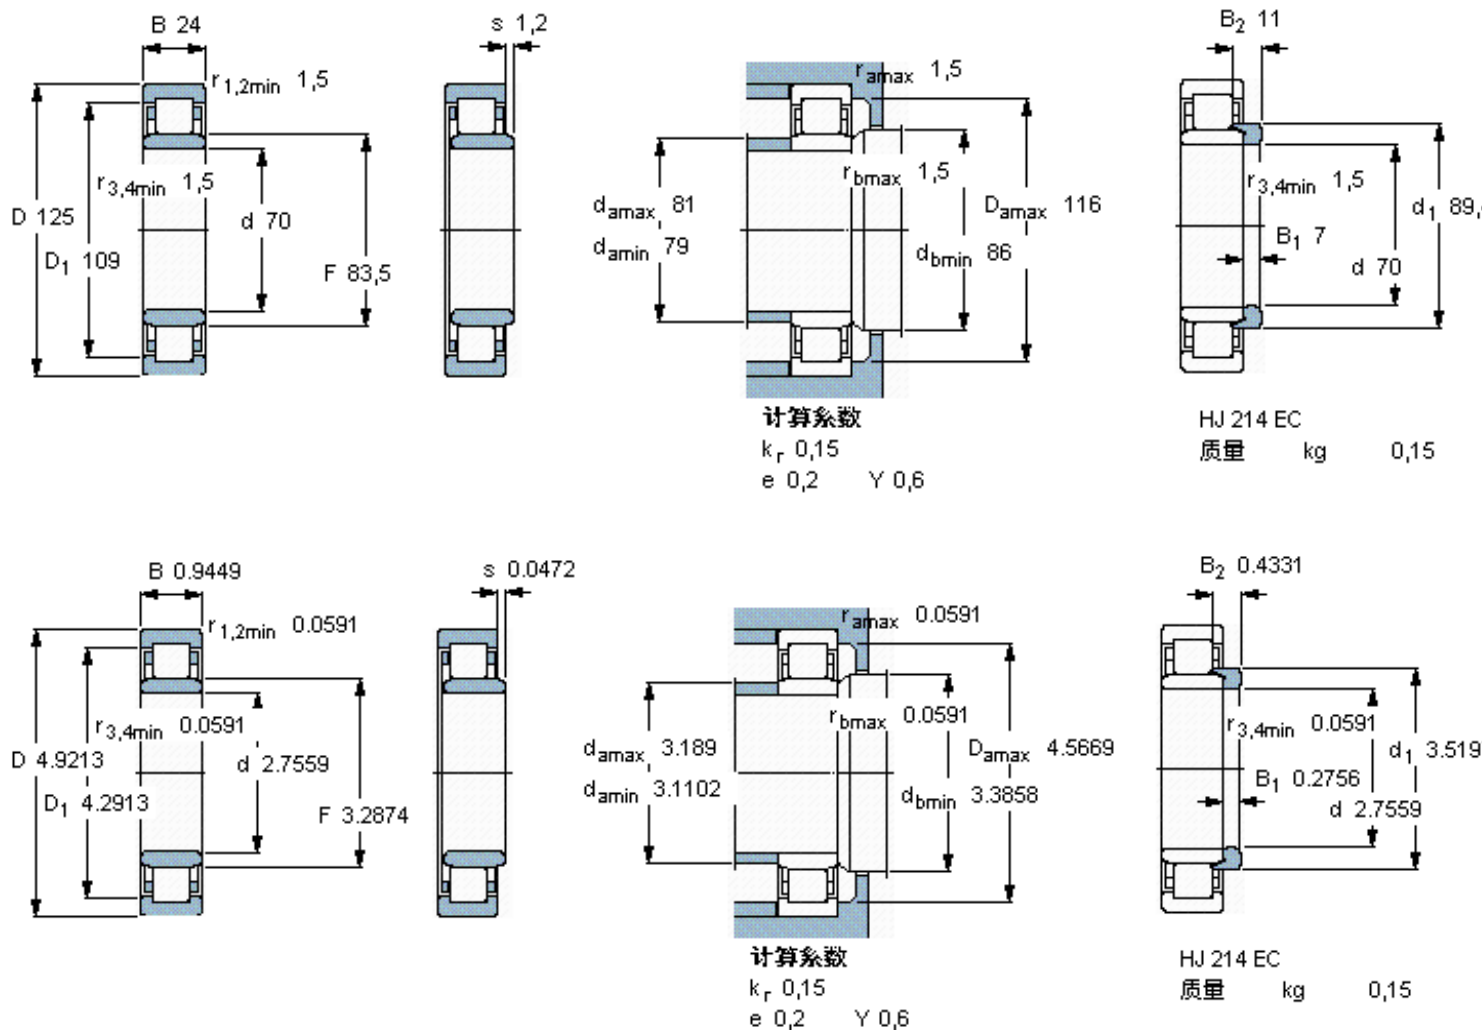

SKF NU 214 ECML *参数

主要尺寸	d	70	mm	-
	D	125	mm	-
	B	24	mm	-
基本额定载荷	C	137000	N	动载荷
	C_0	137000	N	静载荷
疲劳载荷极限	P_u	18000	N	-
额定转速	参考转速	6000	r/min	-
	极限转速	10000	r/min	-
重量	重量	1250	g	-
型号	* SKF 探索者轴承	NU 214 ECML *	-	-
角圈	型号	HJ 214 EC	-	-

SKF NU 214 ECML *图片

参考资料:<http://www.sozhou.com/p/f07a49e8.html>