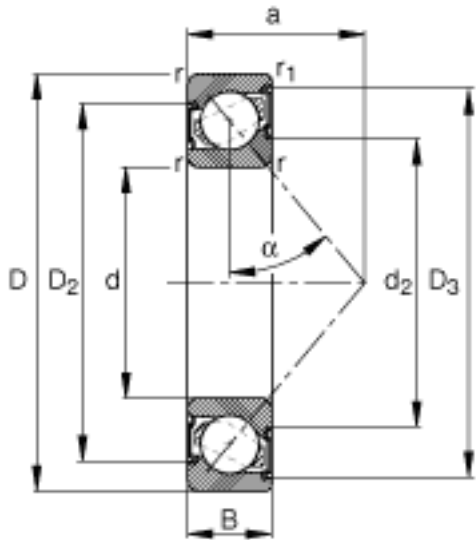

FAG 7203-B-2RS-TVP参数

尺寸	d	17	mm	-
	D	40	mm	-
	B	12	mm	-
	a	18	mm	-
	D ₁	31.5	mm	-
	D ₂	33.2	mm	-
	D ₃	36.5	mm	-
	D _{a max}	35.8	mm	-
	D _{b max}	35.8	mm	-
	d ₁	26	mm	-
	d _{a min}	21.2	mm	-
	r _{1 min}	0.6	mm	-
	r _{a max}	0.6	mm	-
	r _{a1 max}	0.6	mm	-
	r _{min}	0.6	mm	-
	重量	m	68	g
基本额定载荷	C _r	10500	N	基本额定动载荷, 径向
	C _{0r}	5700	N	基本额定静载荷, 径向
极限转速	n _G	11000	r/min	极限转速
参考转速	n _B	0	r/min	参考速度
疲劳极限载荷	C _{ur}	380	N	疲劳极限载荷, 径向

FAG 7203-B-2RS-TVP图片

参考资料: <http://www.sozhou.com/p/f0acb1d8.html>