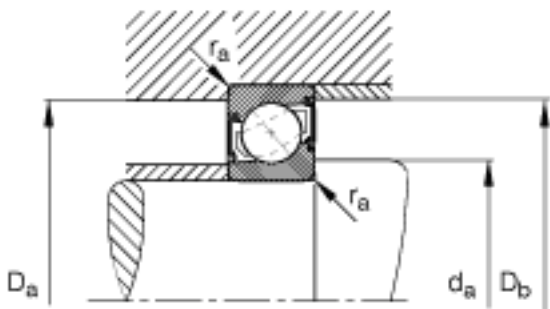

FAG 7203-B-2RS-TVP参数

尺寸	d	17	mm	-
	D	40	mm	-
	B	12	mm	-
	a	18	mm	-
	D ₁	31.5	mm	-
	D ₂	33.2	mm	-
	D ₃	36.5	mm	-
	D _{a max}	35.8	mm	-
	D _{b max}	35.8	mm	-
	d ₁	26	mm	-
	d _{a min}	21.2	mm	-
	r _{1 min}	0.6	mm	-
	r _{a max}	0.6	mm	-
	r _{a1 max}	0.6	mm	-
	r _{min}	0.6	mm	-
	重量	m	68	g
基本额定载荷	C _r	10500	N	基本额定动载荷, 径向
	C _{0r}	5700	N	基本额定静载荷, 径向
极限转速	n _G	11000	r/min	极限转速
参考转速	n _B	0	r/min	参考速度
疲劳极限载荷	C _{ur}	380	N	疲劳极限载荷, 径向

FAG 7203-B-2RS-TVP图片

参考资料: <http://www.sozhou.com/p/f0acb1d8.html>