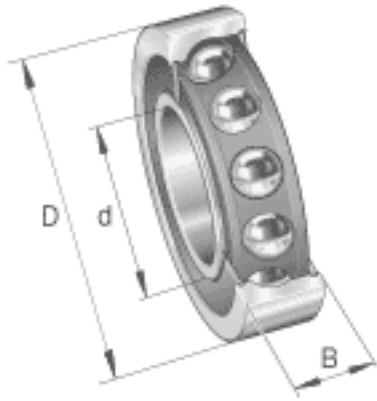

FAG 7203-B-2RS-TVP参数

尺寸	d	17	mm	-
	D	40	mm	-
	B	12	mm	-
	a	18	mm	-
	D ₁	31.5	mm	-
	D ₂	33.2	mm	-
	D ₃	36.5	mm	-
	D _{a max}	35.8	mm	-
	D _{b max}	35.8	mm	-
	d ₁	26	mm	-
	d _{a min}	21.2	mm	-
	r _{1 min}	0.6	mm	-
	r _{a max}	0.6	mm	-
	r _{a1 max}	0.6	mm	-
	r _{min}	0.6	mm	-
	重量	m	68	g
基本额定载荷	C _r	10500	N	基本额定动载荷, 径向
	C _{0r}	5700	N	基本额定静载荷, 径向
极限转速	n _G	11000	r/min	极限转速
参考转速	n _B	0	r/min	参考速度
疲劳极限载荷	C _{ur}	380	N	疲劳极限载荷, 径向

FAG 7203-B-2RS-TVP图片

参考资料: <http://www.sozhou.com/p/f0acb1d8.html>