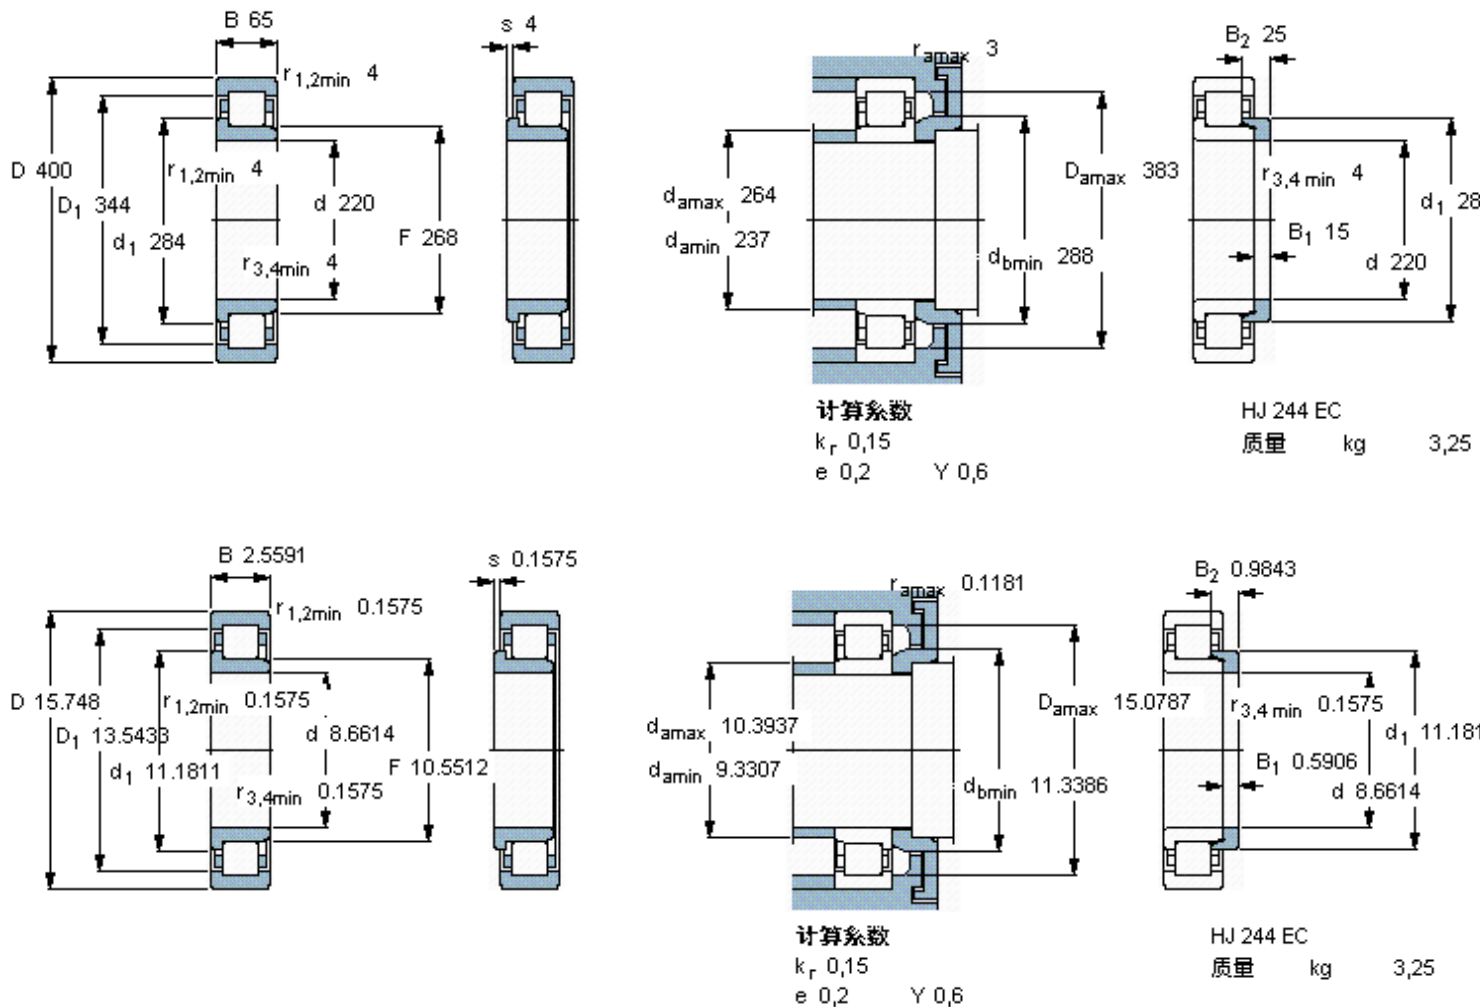

SKF NJ 244 ECMA *参数

主要尺寸	d	220	mm	-
	D	400	mm	-
	B	65	mm	-
基本额定载荷	C	1060000	N	动载荷
	C_0	1290000	N	静载荷
疲劳载荷极限	P_u	125000	N	-
额定转速	参考转速	1600	r/min	-
	极限转速	2400	r/min	-
重量	重量	38200	g	-
型号	* SKF 探索者轴承	NJ 244 ECMA *	-	-
角圈	型号	HJ 244 EC	-	-

SKF NJ 244 ECMA *图片

参考资料:<http://www.sozhou.com/p/f0dfc9ec.html>