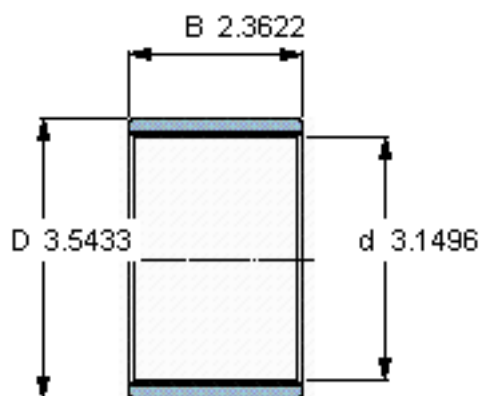

SKF PWM 809060参数

主要尺寸	d	80	mm	-
	D	90	mm	-
	B	60	mm	-
重量	重量	150	g	-
型号	型号	PWM 809060	-	-

SKF PWM 809060图片

参考资料:<http://www.sozhou.com/p/f0ee5815.html>