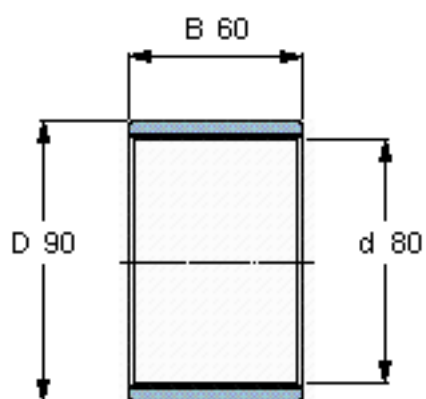

SKF PWM 809060参数

主要尺寸	d	80	mm	-
	D	90	mm	-
	B	60	mm	-
重量	重量	150	g	-
型号	型号	PWM 809060	-	-

SKF PWM 809060图片

参考资料:<http://www.sozhou.com/p/f0ee5815.html>