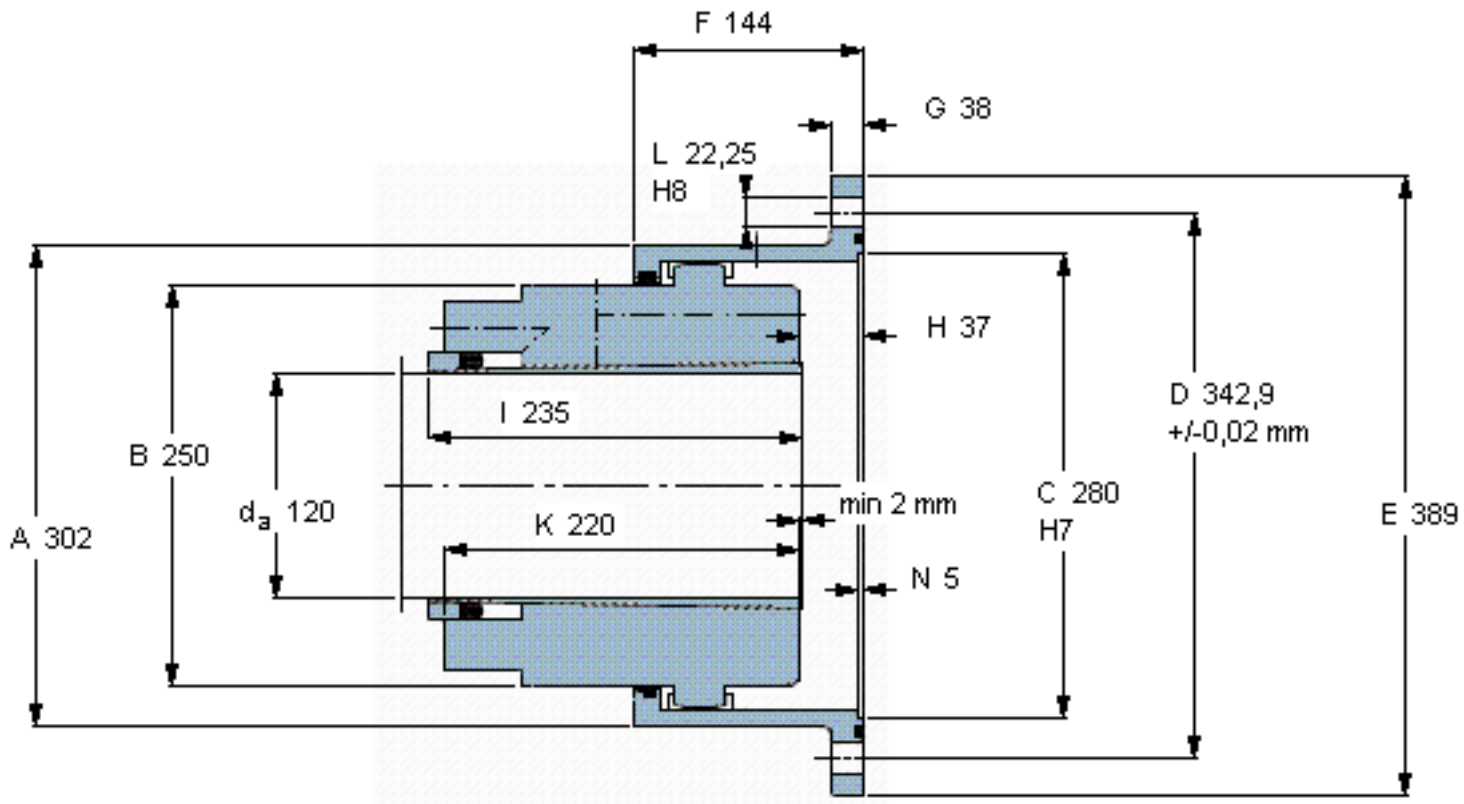

SKF XHCE 050/OK 120参数

轴直径	d_a	120	mm	-
扭矩	扭矩	65	kNm	-
主要尺寸	A	302	mm	-
	K	220	mm	-
	E	389	mm	-
	F	144	mm	-
重量	重量	97000	g	-
型号	型号	XHCE 050/OK 120	-	-

SKF XHCE 050/OK 120图片

参考资料:<http://www.sozhou.com/p/f0efda88.html>