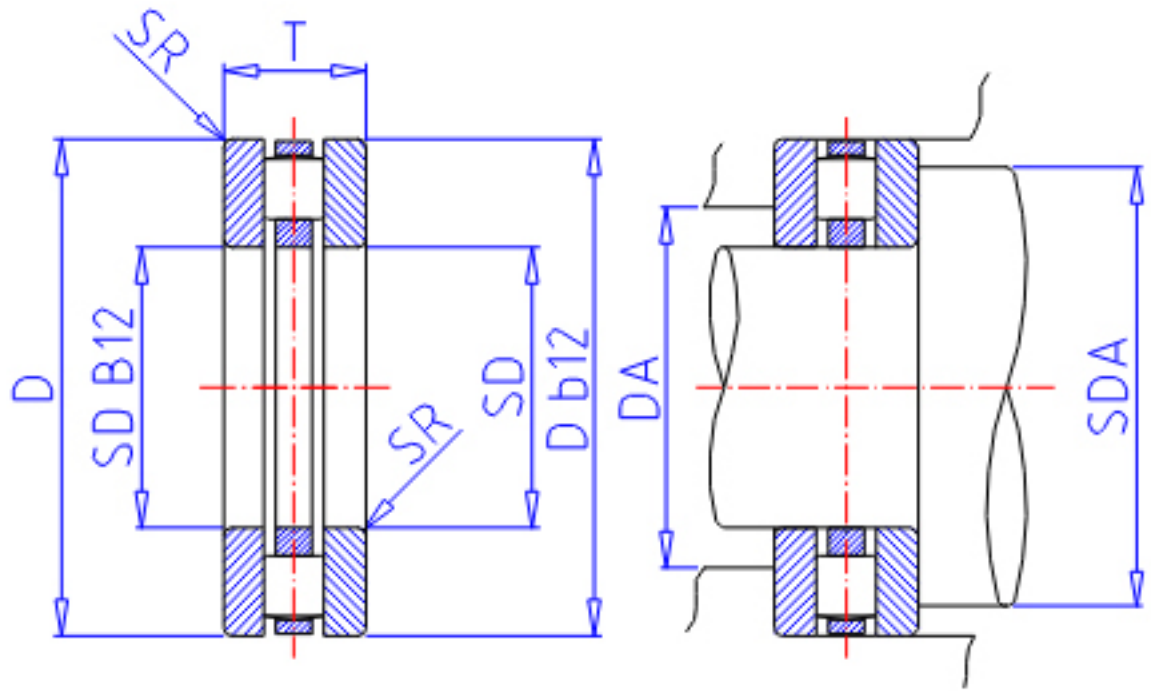

IKO AZ 9012022参数

轴径	STDRT	90	mm	轴径
型号	ORDER	AZ 9012022		型号
重量	MASS	790.0	g	重量
主要尺寸	SD	90	mm	内径
	D	120	mm	外径
	T	22	mm	宽度
	SR	1.0	mm	(最大)
	SDA	115	mm	(最小)
基本额定载荷	CA	99700	N	动载荷
	COA	390000	N	径向静载荷

IKO AZ 9012022图片