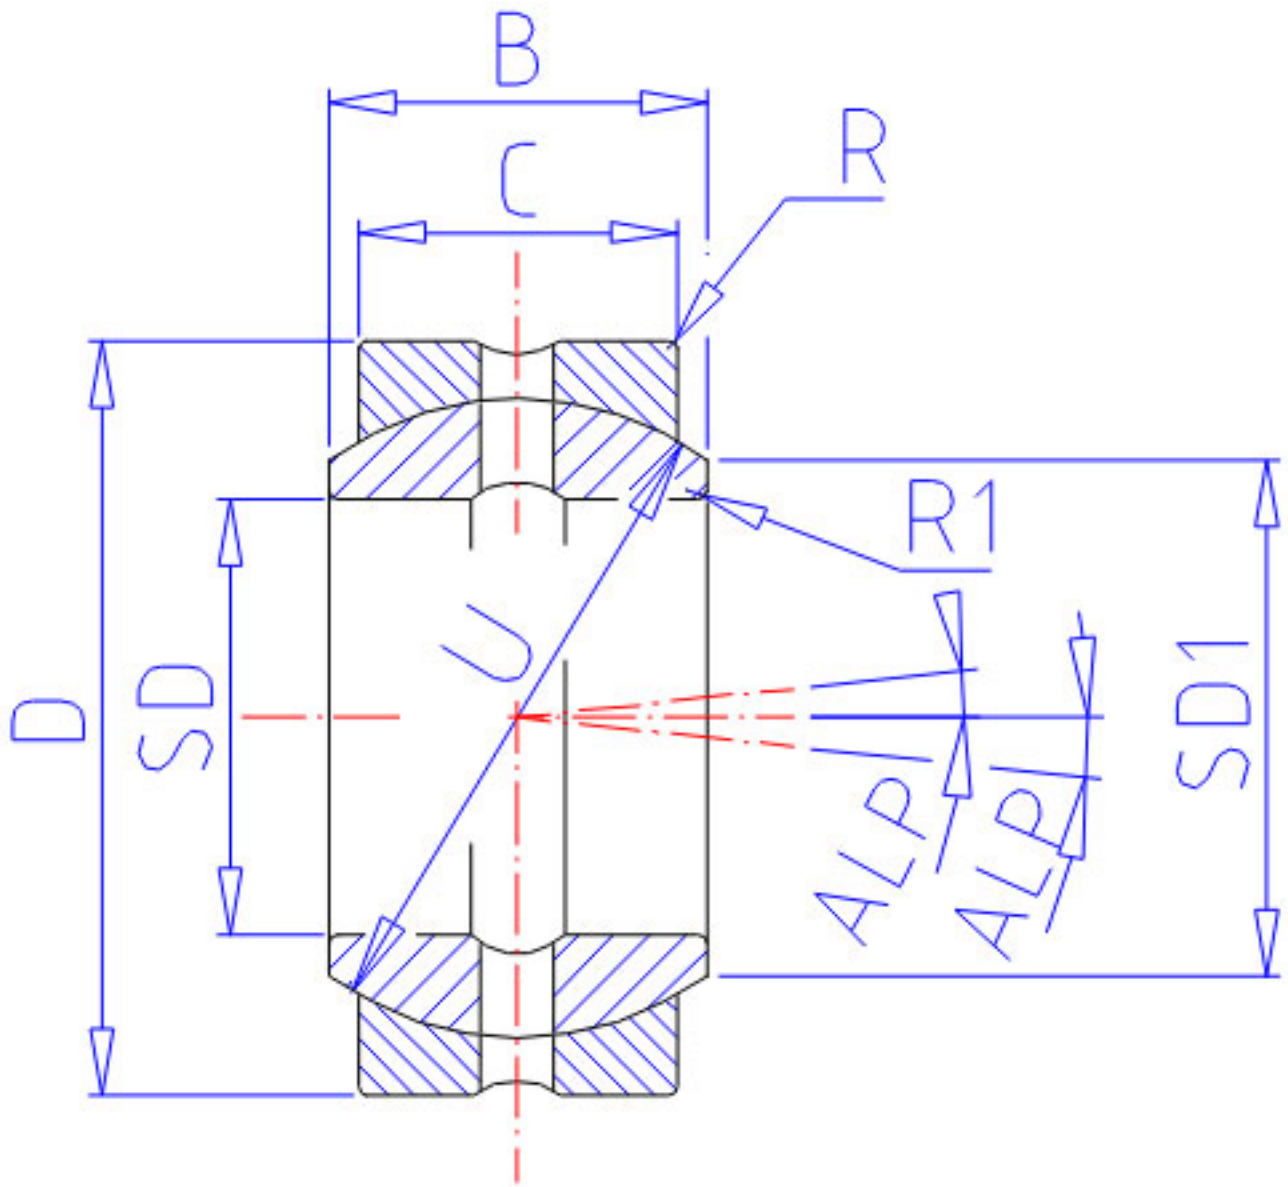

参考资料:<http://www.sozhou.com/p/f179be3e.html>