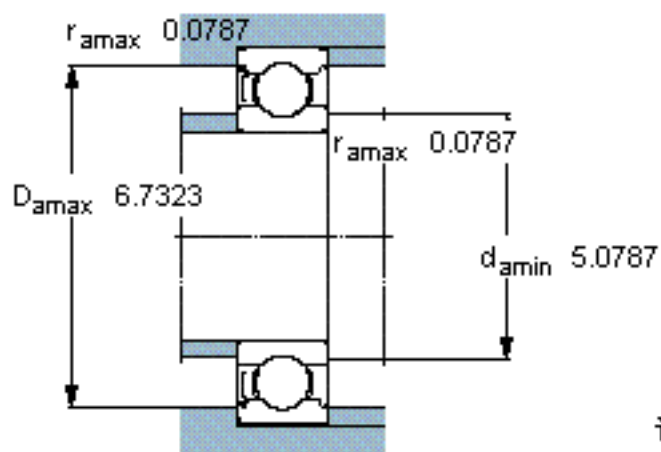

计算系数

k_r 0,025

f_0 16