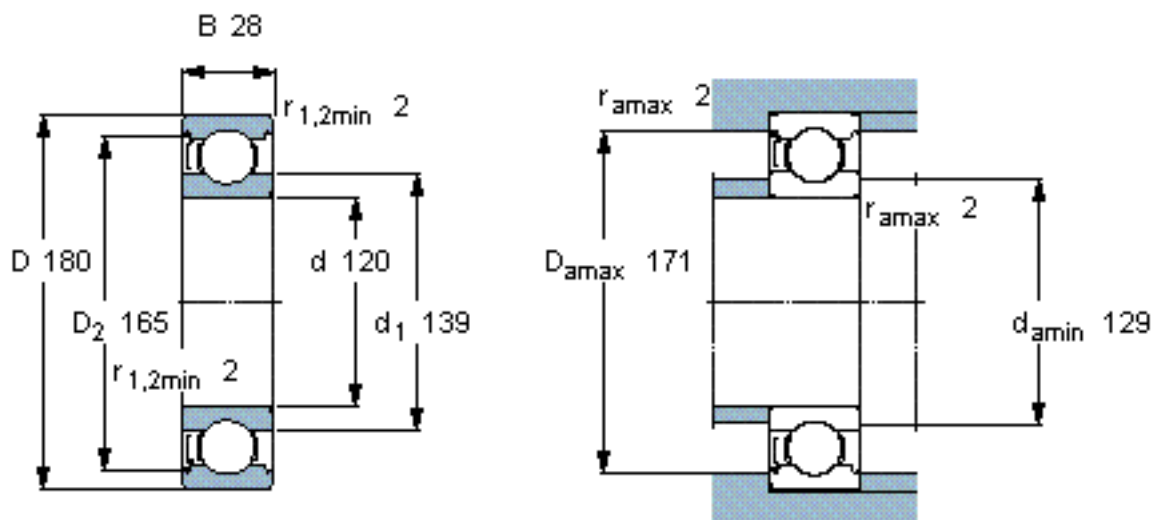

SKF 6024-Z/W64 \*参数

主要尺寸	d	120	mm	-
	D	180	mm	-
	B	28	mm	-
基本额定载荷	C	88400	N	动载荷
	$C_0$	80000	N	静载荷
疲劳载荷极限	$P_u$	2750	N	-
极限转速	极限转速	2000	r/min	-
重量	重量	2050	g	-
型号	* SKF 探索者轴承	6024-Z/W64 *	-	-

SKF 6024-Z/W64 \*图片