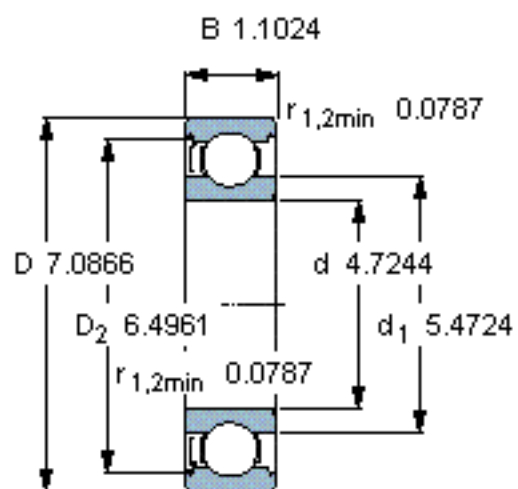

计算系数

k_r 0,025

f_0 16