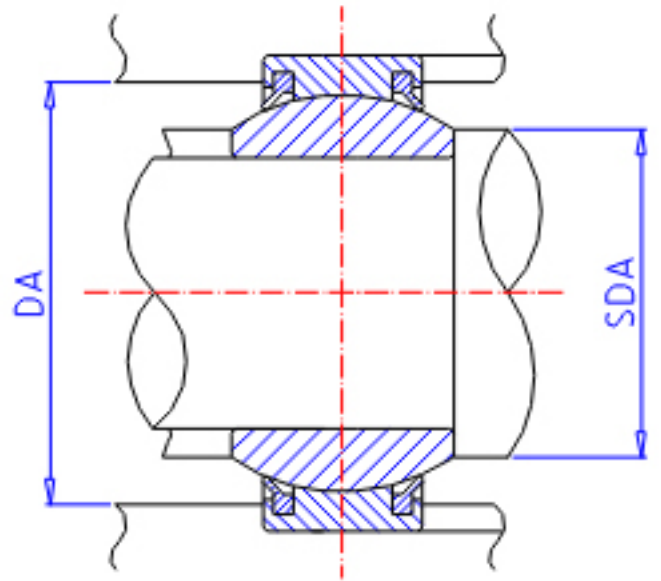

## IKO GE 30EC-2RS参数

轴径	STDRT	30	mm	轴径
型号	ORDER	GE 30EC-2RS		型号
重量	MASS	160	g	重量
主要尺寸	SD	30	mm	内径
	D	47	mm	外径
	B	22	mm	宽度
	C	18	mm	宽度
	SDK	40.7	mm	-
	SR1	0.6	mm	(最小)
	SR2	0.6	mm	(最小)
容许倾斜角度	ALP	4		容许倾斜角度
安装尺寸	SDAMIN	34.0	mm	(最小)
	SDAMAX	34.0	mm	(最大)
	DAMAX	42.5	mm	(最大)
	DAMIN	41.5	mm	(最小)
动态负载容量	CD	71800	N	动态负载容量
静态负载容量	CS	180000	N	静态负载容量

## IKO GE 30EC-2RS图片

参考资料:<http://www.sozhou.com/p/f184e077.html>