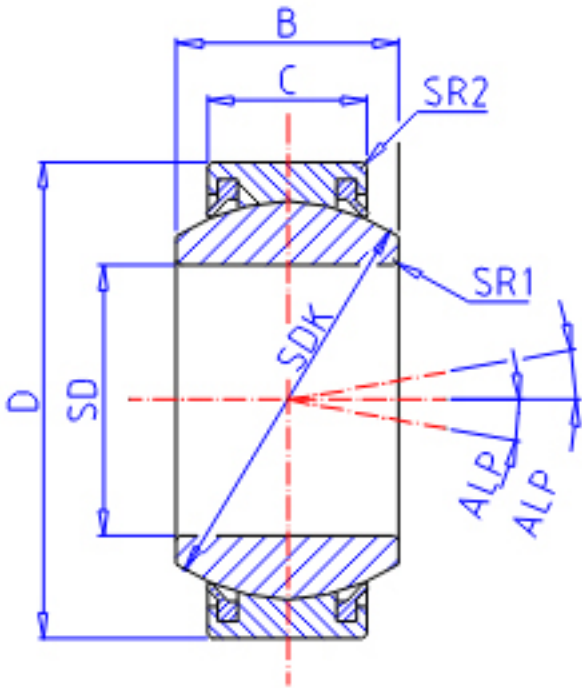

IKO GE 30EC-2RS参数

轴径	STDRT	30	mm	轴径
型号	ORDER	GE 30EC-2RS		型号
重量	MASS	160	g	重量
主要尺寸	SD	30	mm	内径
	D	47	mm	外径
	B	22	mm	宽度
	C	18	mm	宽度
	SDK	40.7	mm	-
	SR1	0.6	mm	(最小)
	SR2	0.6	mm	(最小)
容许倾斜角度	ALP	4		容许倾斜角度
安装尺寸	SDAMIN	34.0	mm	(最小)
	SDAMAX	34.0	mm	(最大)
	DAMAX	42.5	mm	(最大)
	DAMIN	41.5	mm	(最小)
动态负载容量	CD	71800	N	动态负载容量
静态负载容量	CS	180000	N	静态负载容量

IKO GE 30EC-2RS图片

参考资料:<http://www.sozhou.com/p/f184e077.html>