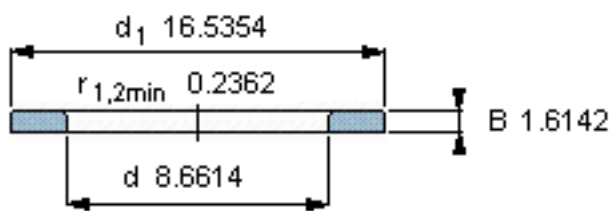

SKF WS 89444参数

尺寸	d	220	mm	-
	D	-	mm	-
	B	41	mm	-
	d ₁	420	mm	-
	D ₁	-	mm	-
	r ₁ 、r _{1.2}	6	mm	-
重量	重量	32200	g	-
型号	型号	WS 89444	-	-

SKF WS 89444图片

轴垫圈

轴垫圈

参考资料:<http://www.sozhou.com/p/f18d5ec9.html>