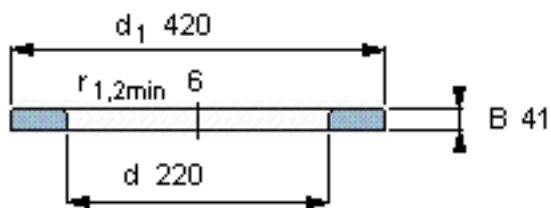

SKF WS 89444参数

尺寸	d	220	mm	-
	D	-	mm	-
	B	41	mm	-
	d ₁	420	mm	-
	D ₁	-	mm	-
	r ₁ 、r _{1.2}	6	mm	-
重量	重量	32200	g	-
型号	型号	WS 89444	-	-

SKF WS 89444图片

轴垫圈

轴垫圈

参考资料:<http://www.sozhou.com/p/f18d5ec9.html>