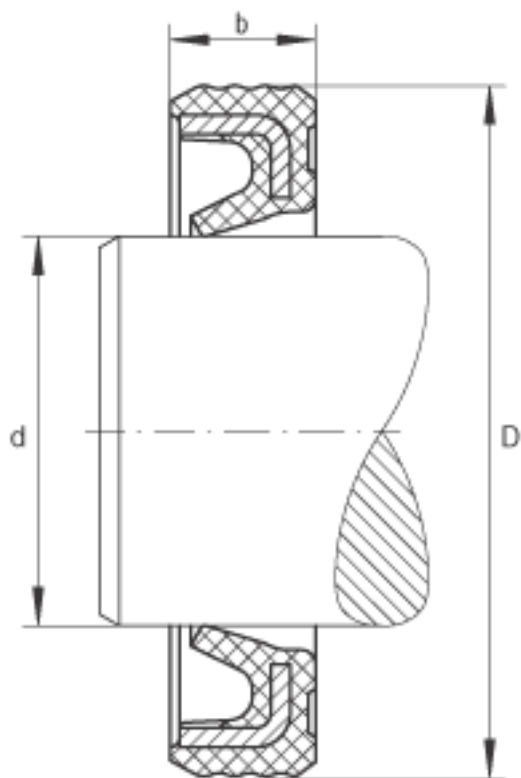

INA G45X52X4参数

尺寸	d	45	mm	-
	D	52	mm	-
重量	m	3.8	g	质量
尺寸	b	4	mm	公差: +0,1 / -0,2

INA G45X52X4图片

参考资料:<http://www.sozhou.com/p/f1a54838.html>