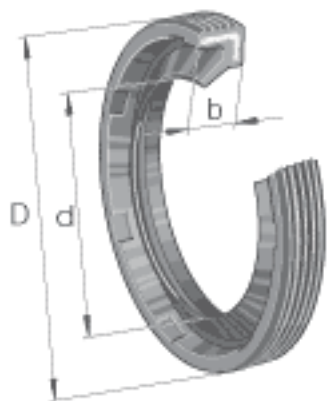

INA G45X52X4参数

尺寸	d	45	mm	-
	D	52	mm	-
重量	m	3.8	g	质量
尺寸	b	4	mm	公差: +0,1 / -0,2

INA G45X52X4图片

参考资料:<http://www.sozhou.com/p/f1a54838.html>