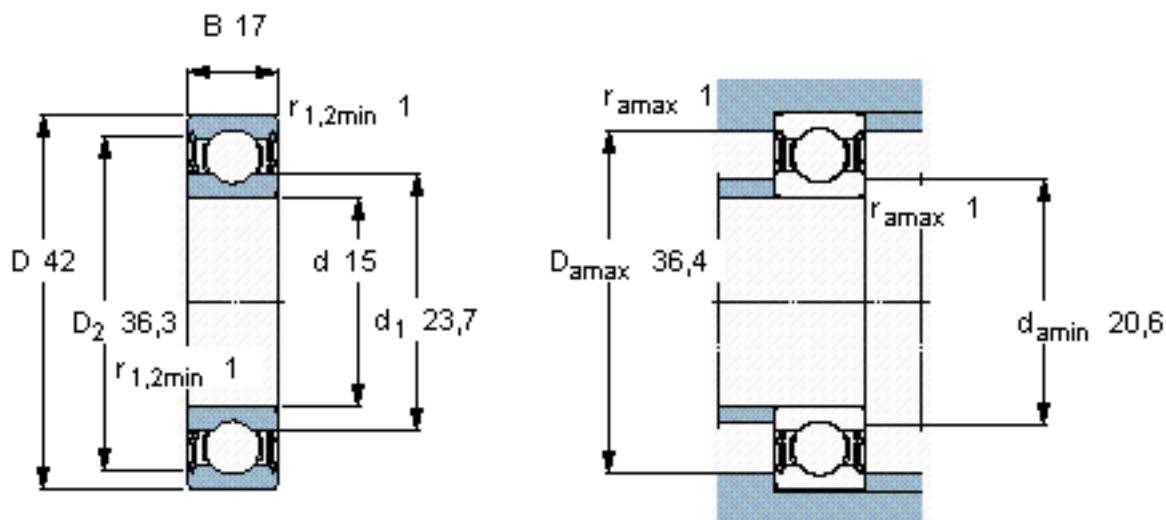

SKF 62302-2RS1/W64参数

主要尺寸	d	15	mm	-
	D	42	mm	-
	B	17	mm	-
基本额定载荷	C	11400	N	动载荷
	C_0	5400	N	静载荷
疲劳载荷极限	P_u	228	N	-
极限转速	极限转速	8400	r/min	-
重量	重量	110	g	-
型号	* SKF 探索者轴承	62302-2RS1/W64	-	-

SKF 62302-2RS1/W64图片