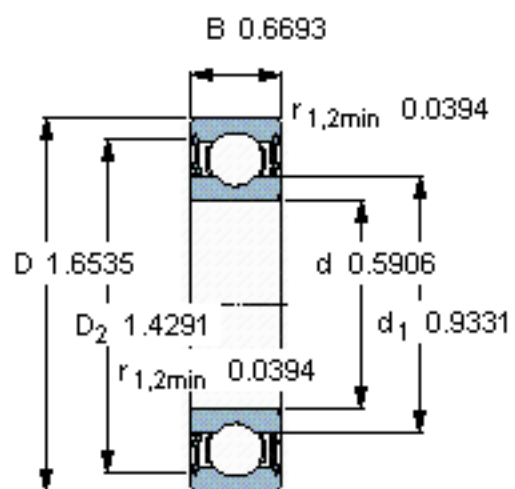

计算系数

k_r 0,03

f_0 12