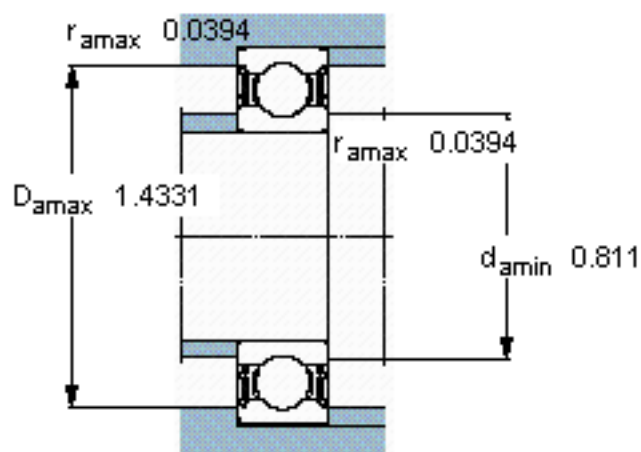

计算系数

k_r 0,03

f_0 12