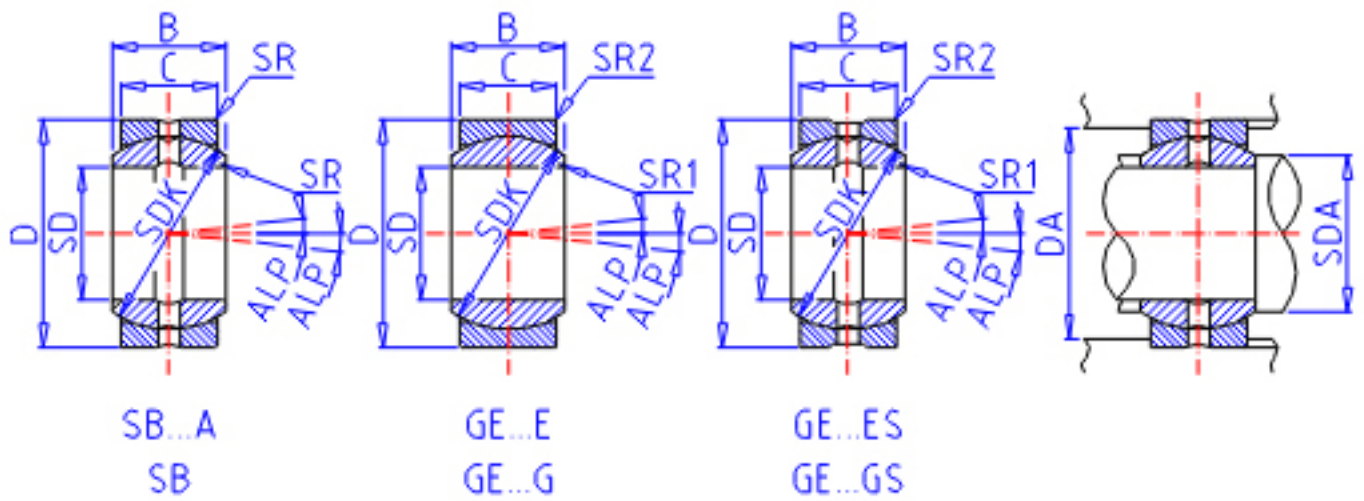

IKO SB 75A参数

轴径	STDRT	75	mm	轴径
型号	ORDER	SB 75A		型号
重量	MASS	3020	g	重量
主要尺寸	SD	75	mm	内径
	D	120	mm	外径
	B	64	mm	宽度
	C	55	mm	宽度
	SDK	110.0	mm	-
	SR	0.6	mm	(最小)
	SR1	0.0	mm	(最小)
	SR2	0.0	mm	(最小)
容许倾斜角度	ALP	5		容许倾斜角度
安装尺寸	SDAMIN	79.5	mm	(最小)
	SDAMAX	89.5	mm	(最大)
	DAMAX	115.5	mm	(最大)
	DAMIN	102.0	mm	(最小)
动态负载容量	CD	593000	N	动态负载容量
静态负载容量	CS	3560000	N	静态负载容量

IKO SB 75A图片

参考资料:<http://www.sozhou.com/p/f2653e1f.html>