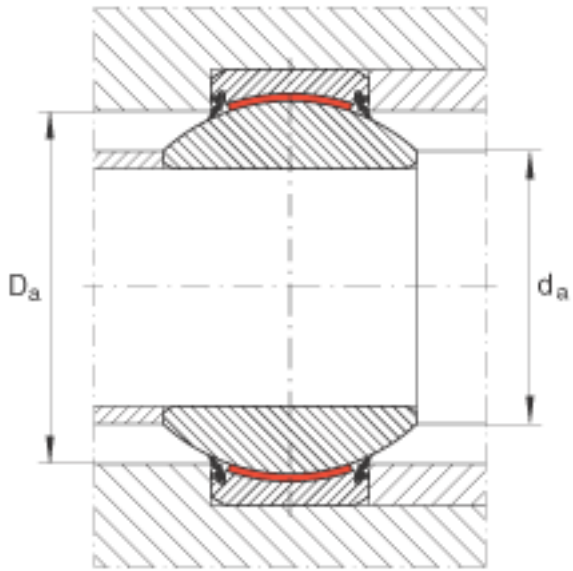

参考资料:<http://www.sozhou.com/p/f2a2d329.html>