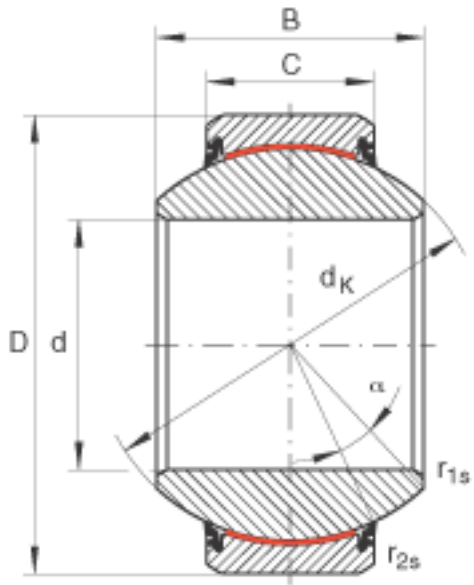

参考资料:<http://www.sozhou.com/p/f2a2d329.html>