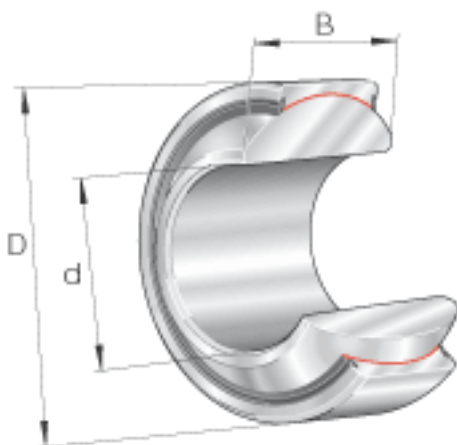

INA GE70-FW-2RS参数

尺寸	d	70	mm	公差: 0 / -0,015
	D	120	mm	公差: 0 / -0,015
	B	70	mm	公差: 0 / -0,15
说明		0 - 0.072	mm	径向内部游隙
尺寸	C	45	mm	公差: 0 / -0,4
	$D_{a \min}$	99	mm	-
	$d_{a \max}$	78.2	mm	-
	d_K	105	mm	-
	$r_{1s \min}$	1	mm	倒角尺寸
	$r_{2s \min}$	1	mm	倒角尺寸
接触角	α	16		-
重量	m	3000	g	质量
基本额定载荷	C_r	1125000	N	基本额定动载荷, 径向
	C_{0r}	1875000	N	基本额定静载荷, 径向

INA GE70-FW-2RS图片