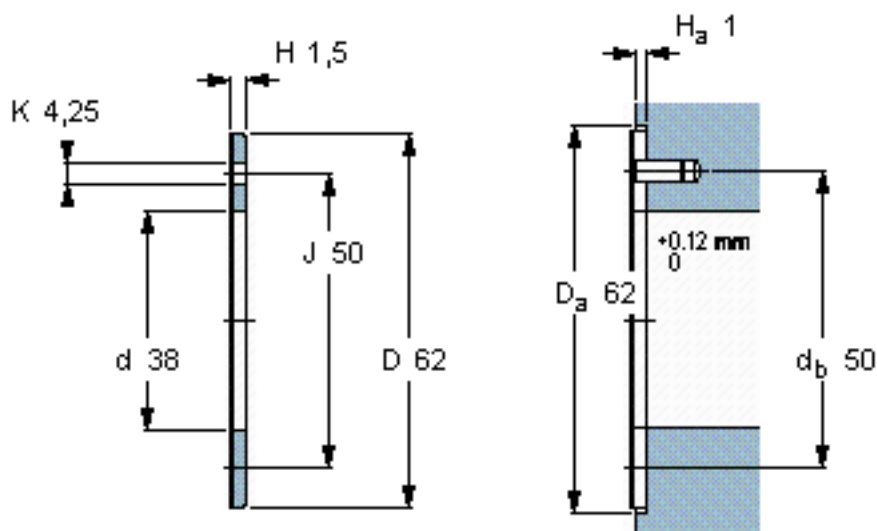

SKF PCMW 386201.5 M参数

主要尺寸	d	38	mm	-
	D	62	mm	-
	H	1.5	mm	-
	J	50	mm	-
	K	4.25	mm	-
基本额定载荷	C	224000	N	动载荷
	C_0	465000	N	静载荷
重量	重量	18	g	-
型号	型号	PCMW 386201.5 M	-	-

SKF PCMW 386201.5 M图片

特定负荷系数
材料常数

K 120
 K_M 1900