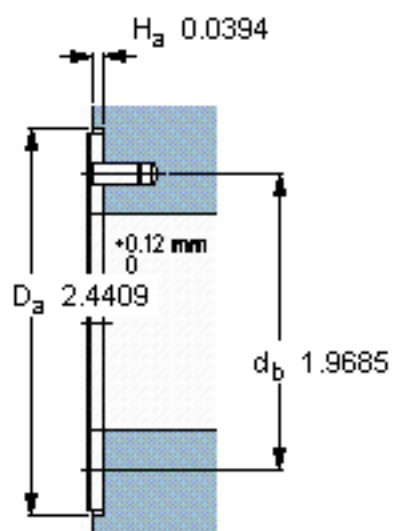

特定負荷系数
材料常数

K 120
 K_M 1900