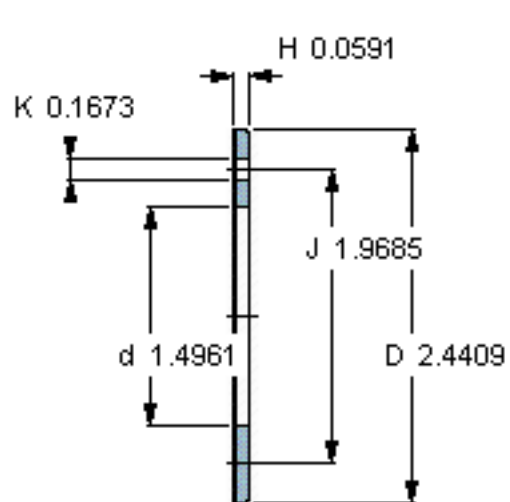

SKF PCMW 386201.5 M参数

主要尺寸	d	38	mm	-
	D	62	mm	-
	H	1.5	mm	-
	J	50	mm	-
	K	4.25	mm	-
基本额定载荷	C	224000	N	动载荷
	C_0	465000	N	静载荷
重量	重量	18	g	-
型号	型号	PCMW 386201.5 M	-	-

SKF PCMW 386201.5 M图片

特定负荷系数
材料常数

K 120
 K_M 1900

参考资料:<http://www.sozhou.com/p/f2b246e8.html>

特定負荷系数
材料常数

K 120
 K_M 1900