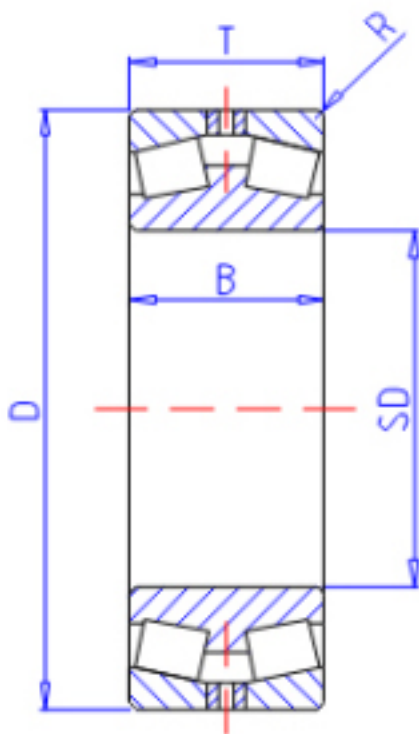

KOYO 45276参数

主要尺寸	SD	380	mm	内径
	D	560	mm	外径
	T	135	mm	-
	B	135.000	mm	宽度
	R	5.0	mm	(最小)
型号	ORDER	45276		型号
基本额定载荷	CR	2060000	N	动载荷
	C0	3790000	N	静载荷

KOYO 45276图片

参考资料:<http://www.sozhou.com/p/f2e2a570.html>