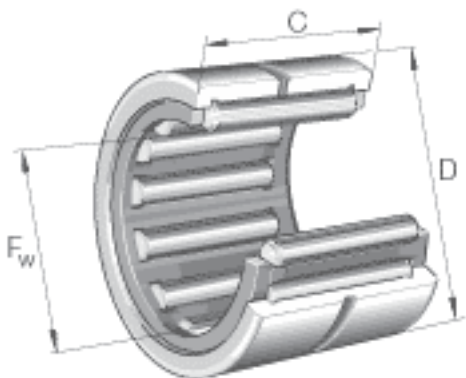

INA RNA4920参数

尺寸	F_w	115	mm	-
	D	140	mm	-
	C	40	mm	-
	r_{min}	1.1	mm	-
重量	m	1150	g	质量
基本额定载荷	C_r	144000	N	基本额定动载荷，径向
	C_{0r}	270000	N	基本额定静载荷，径向
疲劳极限载荷	C_{ur}	45500	N	疲劳极限载荷，径向
极限转速	n_G	4000	r/min	极限转速
参考转速	n_B	2500	r/min	参考转速

INA RNA4920图片