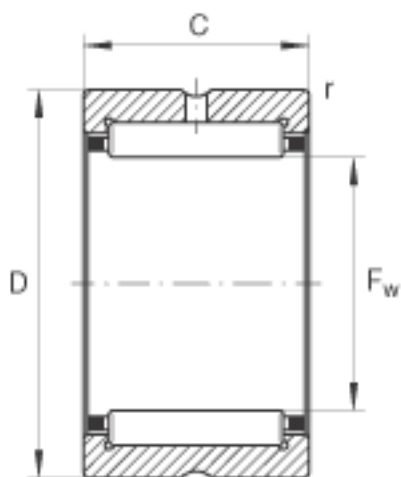

INA RNA4920参数

尺寸	$F_w$	115	mm	-
	D	140	mm	-
	C	40	mm	-
	$r_{min}$	1.1	mm	-
重量	m	1150	g	质量
基本额定载荷	$C_r$	144000	N	基本额定动载荷，径向
	$C_{0r}$	270000	N	基本额定静载荷，径向
疲劳极限载荷	$C_{ur}$	45500	N	疲劳极限载荷，径向
极限转速	$n_G$	4000	r/min	极限转速
参考转速	$n_B$	2500	r/min	参考转速

INA RNA4920图片

参考资料:<http://www.sozhou.com/p/f33d3c6f.html>