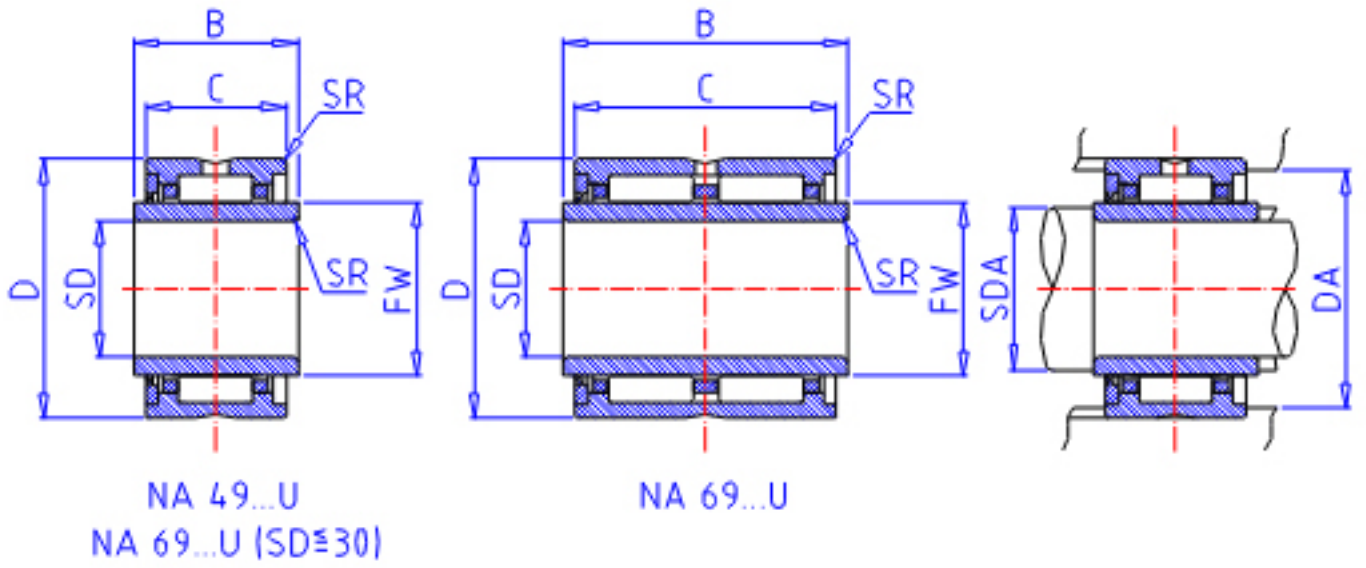

参考资料:<http://www.sozhou.com/p/f378a12c.html>