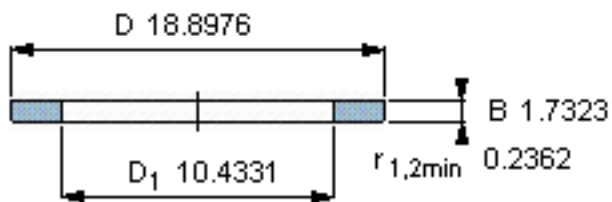

SKF GS 89452参数

尺寸	d	260	mm	-
	D	480	mm	-
	B	44	mm	-
	d <sub>1</sub>	-	mm	-
	D <sub>1</sub>	265	mm	-
	r <sub>1</sub> 、r <sub>1.2</sub>	6	mm	-
重量	重量	43900	g	-
型号	型号	GS 89452	-	-

SKF GS 89452图片

轴承座垫圈

轴承座垫圈

参考资料:<http://www.sozhou.com/p/f3e1268f.html>