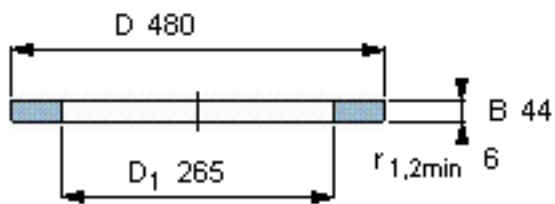

SKF GS 89452参数

尺寸	d	260	mm	-
	D	480	mm	-
	B	44	mm	-
	d <sub>1</sub>	-	mm	-
	D <sub>1</sub>	265	mm	-
	r <sub>1</sub> 、r <sub>1.2</sub>	6	mm	-
重量	重量	43900	g	-
型号	型号	GS 89452	-	-

SKF GS 89452图片

轴承座垫圈

轴承座垫圈

参考资料:<http://www.sozhou.com/p/f3e1268f.html>