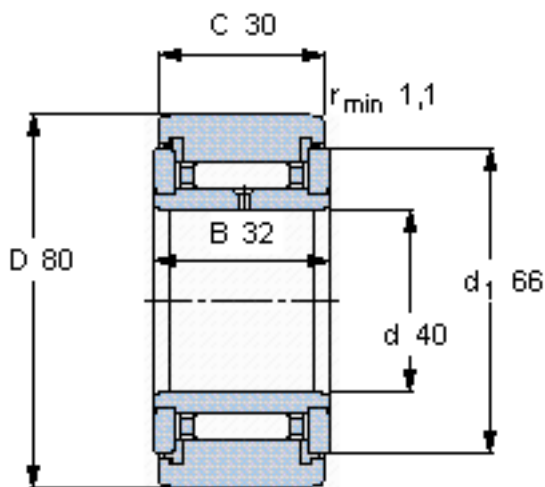

SKF NATR 40 PPA参数

主要尺寸	D	80	mm	-
	d	40	mm	-
	C	30	mm	-
基本额定载荷	C	31900	N	动载荷
	C_0	57000	N	静载荷
疲劳载荷极限	P_u	7100	N	-
最大径向载荷	F_r	41500	N	-
	F_{0r}	58500	N	-
极限转速	极限转速	1500	r/min	-
重量	重量	810	g	-
型号	型号	NATR 40 PPA	-	-

SKF NATR 40 PPA图片