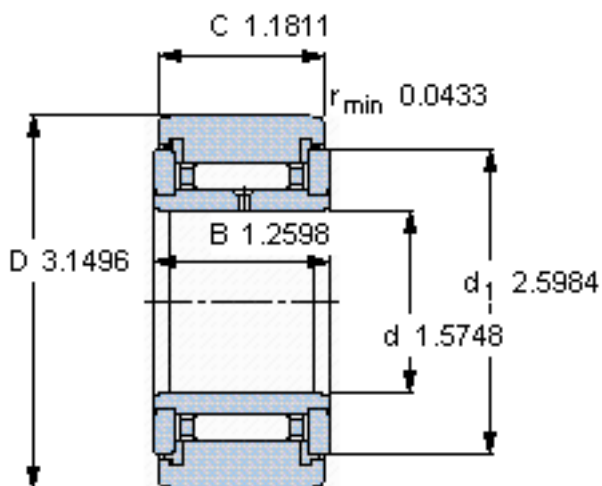

SKF NATR 40 PPA参数

主要尺寸	D	80	mm	-
	d	40	mm	-
	C	30	mm	-
基本额定载荷	C	31900	N	动载荷
	C_0	57000	N	静载荷
疲劳载荷极限	P_u	7100	N	-
最大径向载荷	F_r	41500	N	-
	F_{0r}	58500	N	-
极限转速	极限转速	1500	r/min	-
重量	重量	810	g	-
型号	型号	NATR 40 PPA	-	-

SKF NATR 40 PPA图片