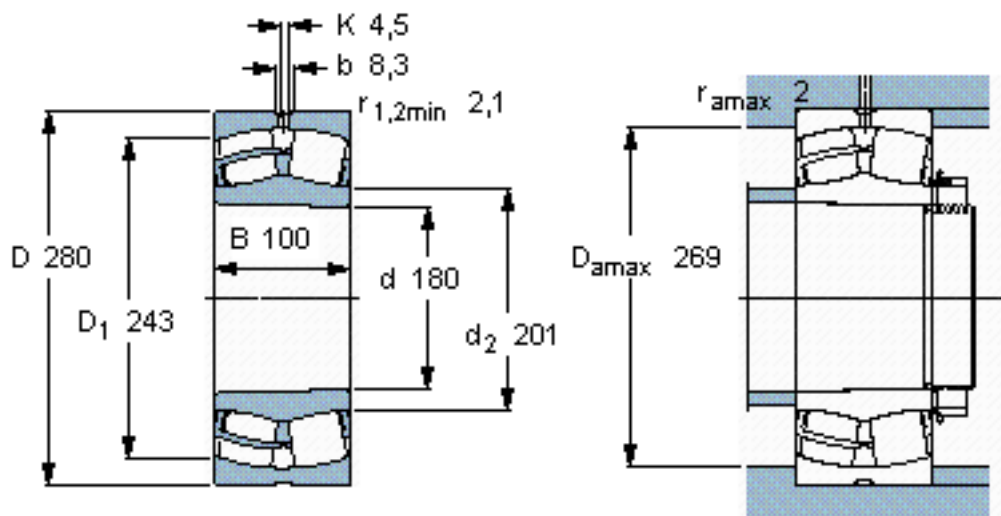

SKF 24036 CCK30/W33 \*参数

主要尺寸	d	180	mm	-
	D	280	mm	-
	B	100	mm	-
基本额定载荷	C	1080000	N	动载荷
	$C_0$	1730000	N	静载荷
疲劳载荷极限	$P_u$	156000	N	-
额定转速	参考转速	1300	r/min	-
	极限转速	2200	r/min	-
重量	重量	22500	g	-
型号	* SKF 探索者轴承	24036 CCK30/W33 *	-	-

SKF 24036 CCK30/W33 \*图片

圆锥孔，圆锥  
1: 30

参考资料: <http://www.sozhou.com/p/f420bade.html>

圆锥孔，圆锥  
1: 30