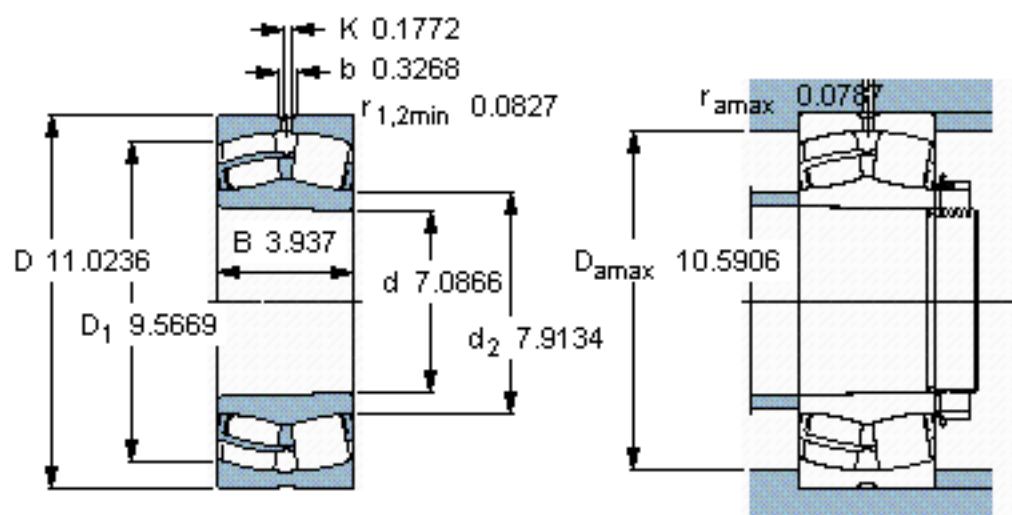

SKF 24036 CCK30/W33 \*参数

主要尺寸	d	180	mm	-
	D	280	mm	-
	B	100	mm	-
基本额定载荷	C	1080000	N	动载荷
	$C_0$	1730000	N	静载荷
疲劳载荷极限	$P_u$	156000	N	-
额定转速	参考转速	1300	r/min	-
	极限转速	2200	r/min	-
重量	重量	22500	g	-
型号	* SKF 探索者轴承	24036 CCK30/W33 *	-	-

SKF 24036 CCK30/W33 \*图片

圆锥孔，圆锥  
1: 30

参考资料: <http://www.sozhou.com/p/f420bade.html>

圆锥孔，圆锥  
1: 30