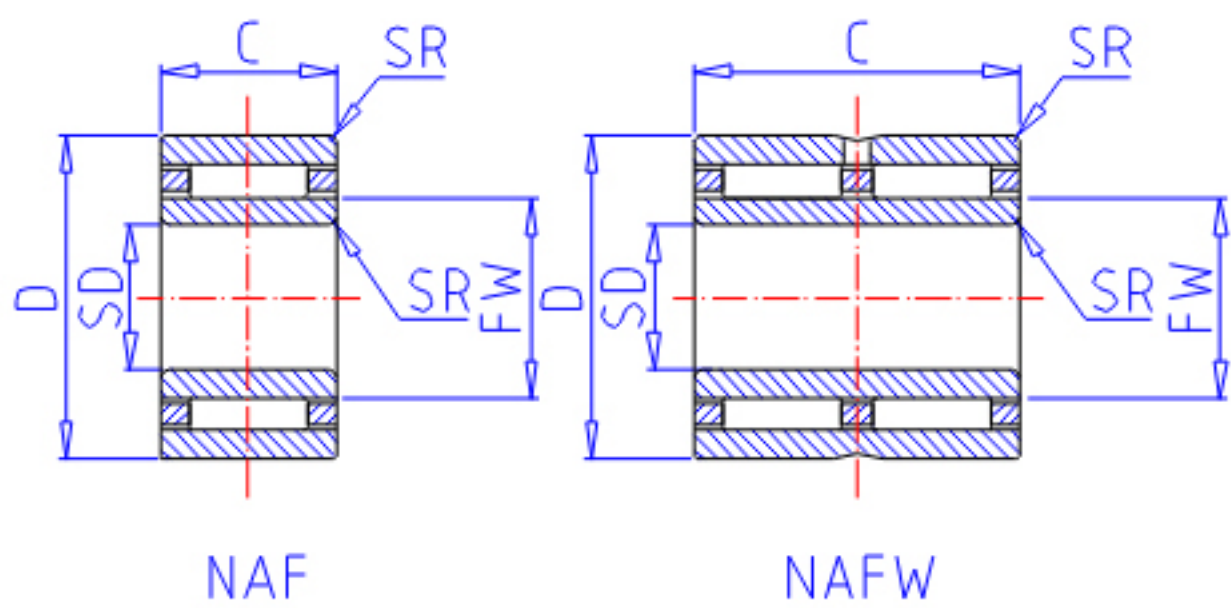

IKO NAF 304716参数

轴径	STDRT	30	mm	轴径
型号	ORDER	NAF 304716		型号
重量	MASS	107.0	g	重量
主要尺寸	SD	30	mm	内径
	FW	35	mm	内径
	D	47	mm	外径
	C	16	mm	宽度
	SR	0.3	mm	(最小)
安装尺寸	SDB	40.4	mm	-
	DA	45	mm	(最大)
	SDAMIN	32	mm	(最小)
	SDAMAX	34.0	mm	(最大)
	DB	35.6	mm	-
基本额定载荷	CR	23100	N	动载荷
	COR	33900	N	静载荷
搭配内圈	IR	LRT 303516		搭配内圈

IKO NAF 304716图片