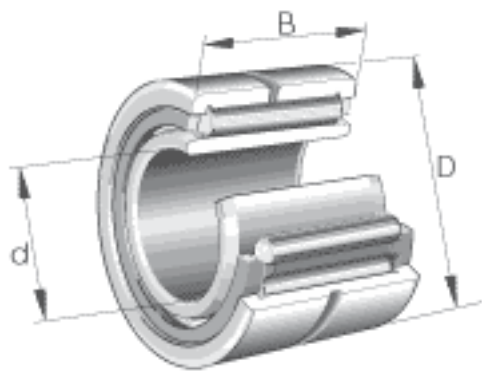

INA NK125/20-TV参数

尺寸	d	25	mm	-
	D	38	mm	-
	B	20	mm	-
	F	29	mm	-
	r_{\min}	0.3	mm	-
	s	1	mm	轴向位移
重量	m	75.8	g	质量
基本额定载荷	C_r	27500	N	基本额定动载荷, 径向
	C_{0r}	39000	N	基本额定静载荷, 径向
疲劳极限载荷	C_{ur}	6900	N	疲劳极限载荷, 径向
极限转速	n_G	15300	r/min	极限转速
参考转速	n_B	8300	r/min	参考转速

INA NK125/20-TV图片

参考资料:<http://www.sozhou.com/p/f4a39f56.html>