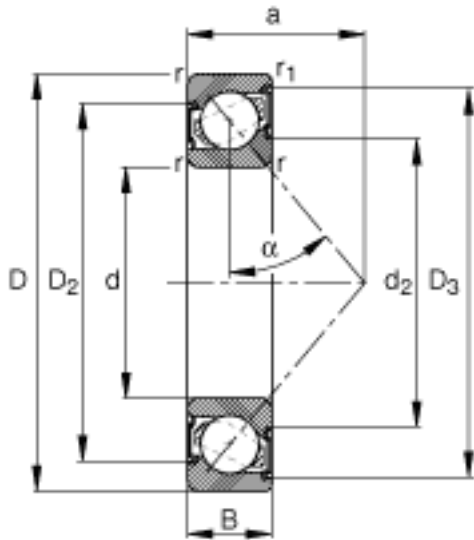

FAG 7208-B-2RS-TVP参数

尺寸	d	40	mm	-
	D	80	mm	-
	B	18	mm	-
	a	34	mm	-
	D ₁	64.4	mm	-
	D ₂	67	mm	-
	D ₃	73.8	mm	-
	D _{a max}	73	mm	-
	D _{b max}	75.8	mm	-
	d ₁	56.4	mm	-
	d _{a min}	47	mm	-
	r _{1 min}	0.6	mm	-
	r _{a max}	1	mm	-
	r _{a1 max}	0.6	mm	-
	r _{min}	1.1	mm	-
	重量	m	379	g
基本额定载荷	C _r	34000	N	基本额定动载荷, 径向
	C _{0r}	23500	N	基本额定静载荷, 径向
极限转速	n _G	5000	r/min	极限转速
参考转速	n _B	0	r/min	参考速度
疲劳极限载荷	C _{ur}	1580	N	疲劳极限载荷, 径向

FAG 7208-B-2RS-TVP图片

参考资料:<http://www.sozhou.com/p/f4cc9085.html>