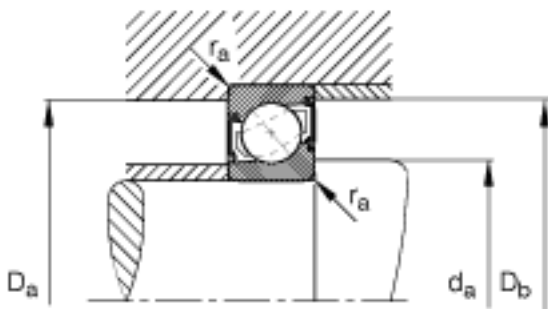

FAG 7208-B-2RS-TVP参数

尺寸	d	40	mm	-
	D	80	mm	-
	B	18	mm	-
	a	34	mm	-
	D ₁	64.4	mm	-
	D ₂	67	mm	-
	D ₃	73.8	mm	-
	D _{a max}	73	mm	-
	D _{b max}	75.8	mm	-
	d ₁	56.4	mm	-
	d _{a min}	47	mm	-
	r _{1 min}	0.6	mm	-
	r _{a max}	1	mm	-
	r _{a1 max}	0.6	mm	-
	r _{min}	1.1	mm	-
	重量	m	379	g
基本额定载荷	C _r	34000	N	基本额定动载荷, 径向
	C _{0r}	23500	N	基本额定静载荷, 径向
极限转速	n _G	5000	r/min	极限转速
参考转速	n _B	0	r/min	参考速度
疲劳极限载荷	C _{ur}	1580	N	疲劳极限载荷, 径向

FAG 7208-B-2RS-TVP图片

参考资料:<http://www.sozhou.com/p/f4cc9085.html>