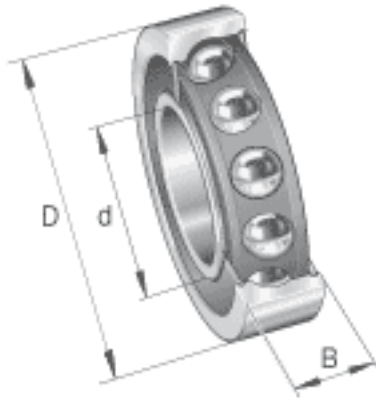

FAG 7208-B-2RS-TVP参数

尺寸	d	40	mm	-
	D	80	mm	-
	B	18	mm	-
	a	34	mm	-
	D ₁	64.4	mm	-
	D ₂	67	mm	-
	D ₃	73.8	mm	-
	D _{a max}	73	mm	-
	D _{b max}	75.8	mm	-
	d ₁	56.4	mm	-
	d _{a min}	47	mm	-
	r _{1 min}	0.6	mm	-
	r _{a max}	1	mm	-
	r _{a1 max}	0.6	mm	-
	r _{min}	1.1	mm	-
	重量	m	379	g
基本额定载荷	C _r	34000	N	基本额定动载荷, 径向
	C _{0r}	23500	N	基本额定静载荷, 径向
极限转速	n _G	5000	r/min	极限转速
参考转速	n _B	0	r/min	参考速度
疲劳极限载荷	C _{ur}	1580	N	疲劳极限载荷, 径向

FAG 7208-B-2RS-TVP图片

参考资料:<http://www.sozhou.com/p/f4cc9085.html>