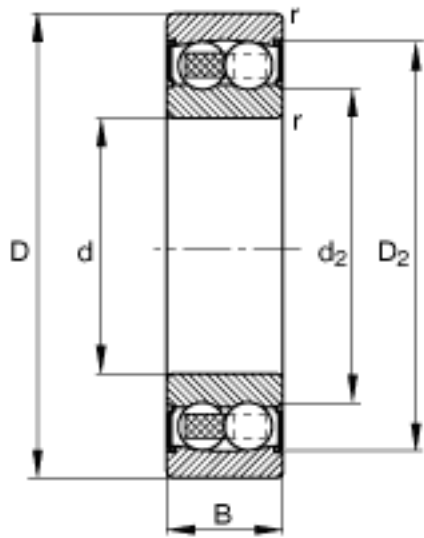

FAG 2306-2RS-TVH参数

尺寸	d	30	mm	-
	D	72	mm	-
	B	27	mm	-
	D ₂	63	mm	-
	D _{a max}	65	mm	-
	d _{a min}	37	mm	-
	r _{a max}	1	mm	-
	r _{min}	1.1	mm	-
重量	m	554	g	质量
基本额定载荷	C _r	21700	N	基本额定动载荷，径向
计算系数	e	0.26		-
	Y ₁	2.39		-
	Y ₂	3.71		-
基本额定载荷	C _{0r}	6300	N	基本额定静载荷，径向
计算系数	Y ₀	2.51		-
极限转速	n _G	6700	r/min	极限转速
参考转速	n _B	0	r/min	参考速度
疲劳极限载荷	C _{ur}	390	N	疲劳极限载荷，径向

FAG 2306-2RS-TVH图片

参考资料:<http://www.sozhou.com/p/f4d5c2bb.html>