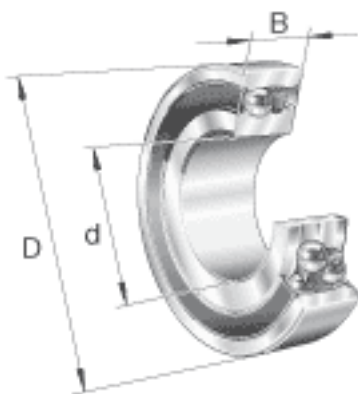

FAG 2306-2RS-TVH参数

尺寸	d	30	mm	-
	D	72	mm	-
	B	27	mm	-
	D ₂	63	mm	-
	D _{a max}	65	mm	-
	d _{a min}	37	mm	-
	r _{a max}	1	mm	-
	r _{min}	1.1	mm	-
重量	m	554	g	质量
基本额定载荷	C _r	21700	N	基本额定动载荷，径向
计算系数	e	0.26		-
	Y ₁	2.39		-
	Y ₂	3.71		-
基本额定载荷	C _{0r}	6300	N	基本额定静载荷，径向
计算系数	Y ₀	2.51		-
极限转速	n _G	6700	r/min	极限转速
参考转速	n _B	0	r/min	参考速度
疲劳极限载荷	C _{ur}	390	N	疲劳极限载荷，径向

FAG 2306-2RS-TVH图片

参考资料:<http://www.sozhou.com/p/f4d5c2bb.html>