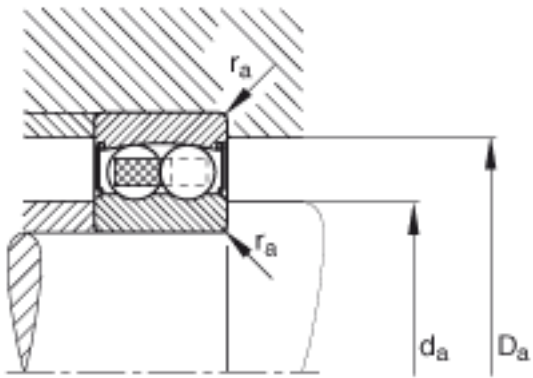

参考资料:<http://www.sozhou.com/p/f4d5c2bb.html>