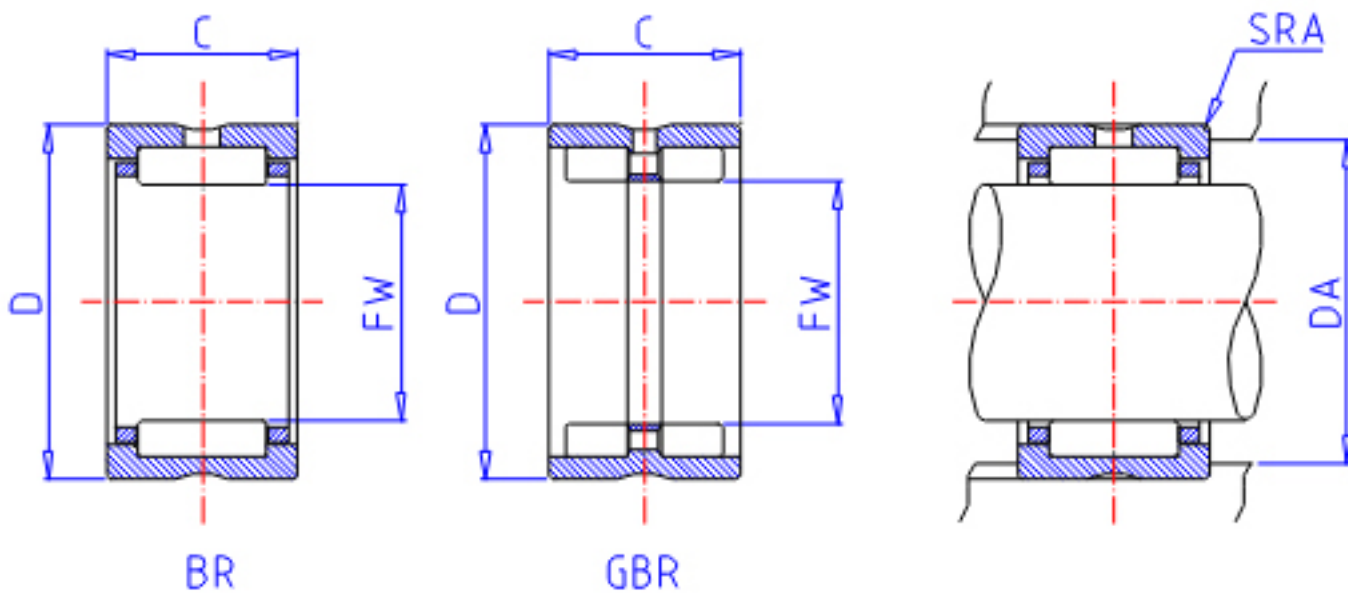

IKO GBR 223016参数

轴径	STDRT	34.925	mm	轴径
型号	ORDER	GBR 223016		型号
重量	MASS	137.0	g	重量
主要尺寸	FW	34.925	mm	内径
	D	47.625	mm	外径
	C	25.40	mm	宽度
	SRA	0.6	mm	(最大)
基本额定载荷	CR	49500	N	动载荷
	COR	91800	N	静载荷

IKO GBR 223016图片