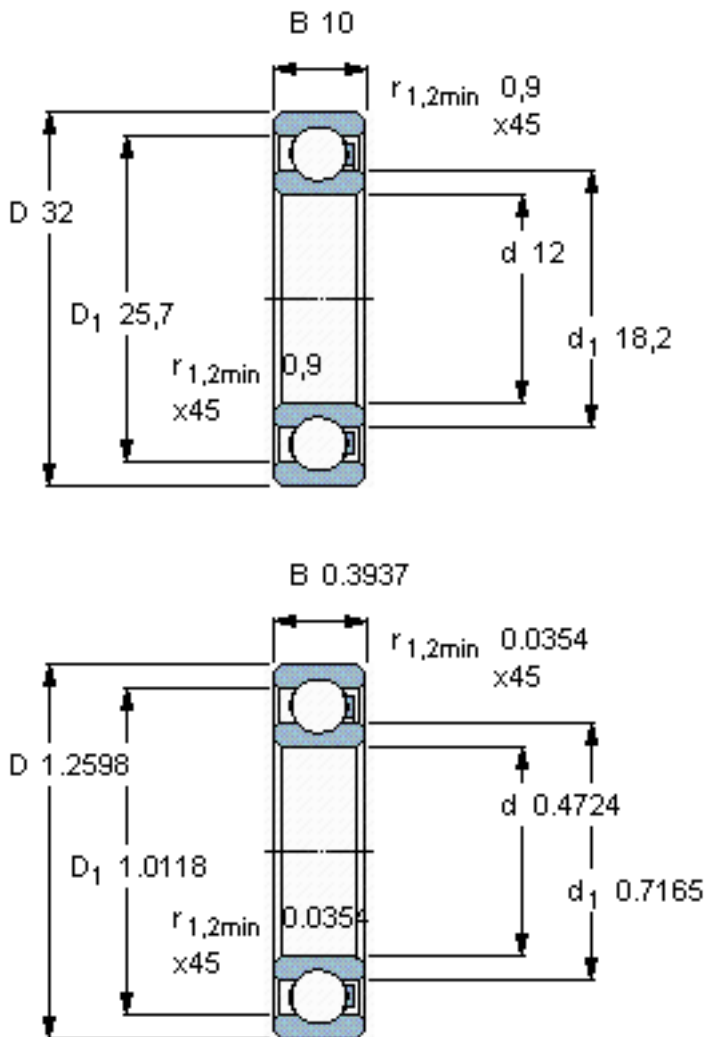

SKF 6201/HR22Q2参数

主要尺寸	d	12	mm	-
	D	32	mm	-
	B	10	mm	-
承载能力	动态 ¹	155	N	-
	静止 ²	120	N	-
额定转速	最大 ³	1360	r/min	-
重量	重量	10	g	-
型号	型号	6201/HR22Q2	-	-

SKF 6201/HR22Q2图片

参考资料: <http://www.sozhou.com/p/f52c894f.html>