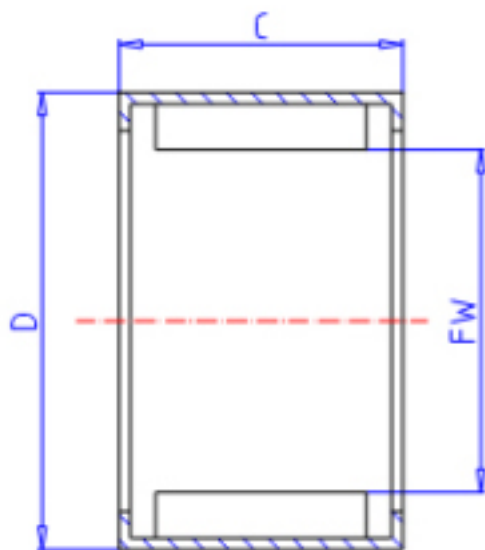

KOYO BTM1825参数

主要尺寸	FW	18.0	mm	内径
	C	25	mm	宽度
	D	25	mm	外径
型号	ORDER	BTM1825		型号
基本额定载荷	CR	18900	N	动载荷
	C0	29200	N	静载荷
极限转速	NO	19000	1/min	油润滑

KOYO BTM1825图片

参考资料:<http://www.sozhou.com/p/f5442b91.html>